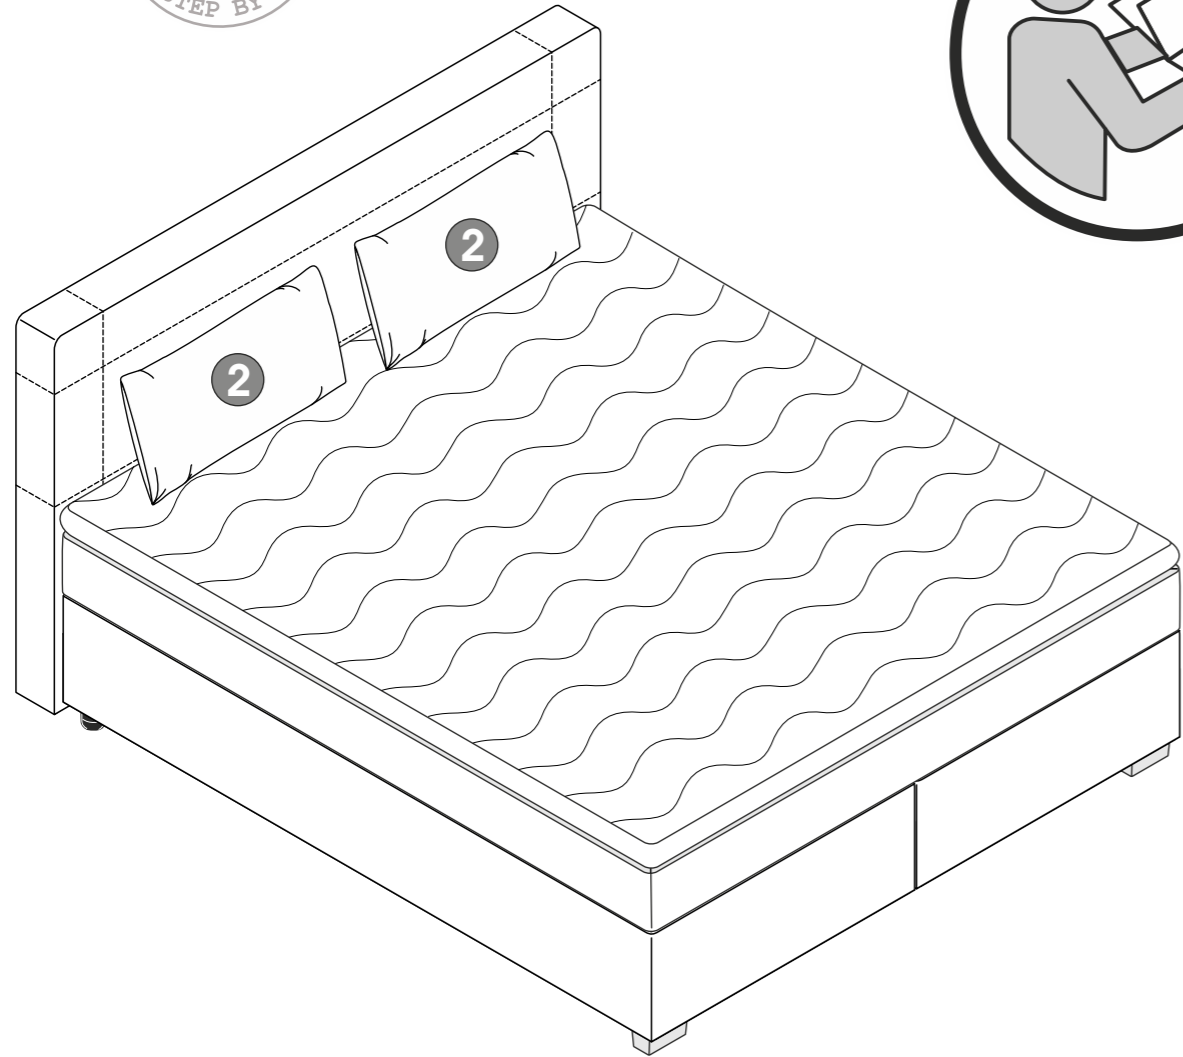

# ROMANA

180 cm

04-0460

301117V1

<b>Colli 1</b> 1x <b>A</b>	<b>Colli 2</b> 1x <b>BL</b>	<b>Colli 3</b> 1x <b>BR</b>
<b>I</b> <b>Colli 4-5</b> 1x <b>C2</b>	<b>Colli 4-5</b> 1x <b>C2</b>	<b>Colli 6</b> 1x <b>H</b>
<b>MIX</b> <b>II</b> <b>Colli 4</b> 1x <b>C1</b> 140 kg	<b>Colli 5</b> 1x <b>C2</b>	<b>Colli 7</b> 1x <b>T</b> <i>Topper</i>
<b>MAX</b> <b>III</b> <b>Colli 4-5</b> 1x <b>C1</b> 140 kg	<b>Colli 4-5</b> 1x <b>C1</b> 140 kg	<b>Colli 8</b> 2x <b>2</b>