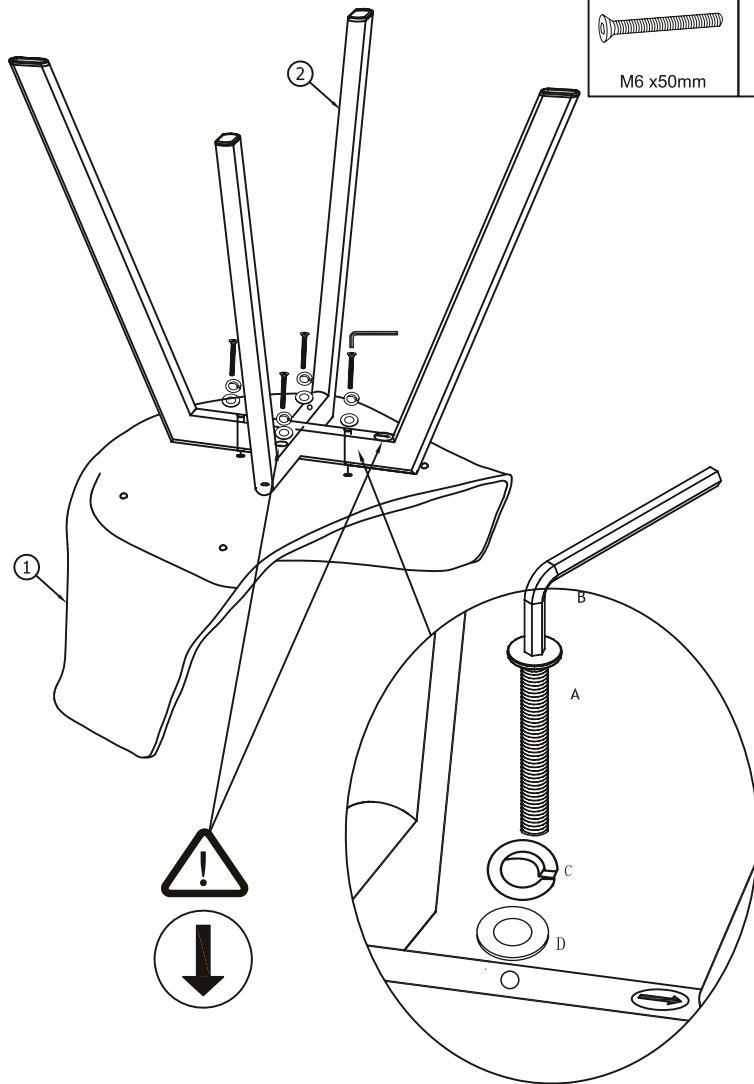

MOON 20

			✓
1	1	490 x 515 x 395	
2	1	458 x 458 x 439	

AX4	BX1	Cx4	Dx4
			
M6 x50mm	4mm	Φ10x 2mm	M6/Φ14mm

ATTENTION

OBS – BITTE BEMERKEN – ATENCIÓN – AVIS IMPORTANT

OBS
Vær venligst opmærksom på at det kan være nødvendigt at montere eller udskifte beskyttelsesfødder som sikrer at underlaget ikke beskadiges. Kontakt venligst din møbelforhandler for yderligere oplysninger.