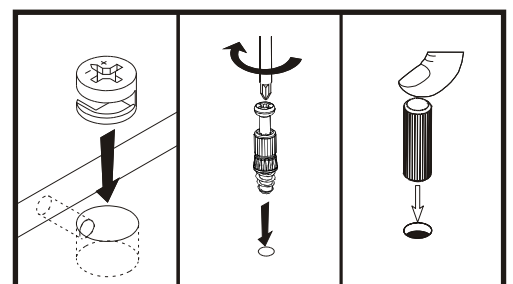

MOJITO Bartisch 83-694-...-9

Nr 1/7

wyprodukowano dla / made for / produziert für
BEGA GRUPPE
producent: MEBLOBLYSK

OPT. 1

OPT. 2

KK1 x1	KD1 x38	ZM x16	SG2 x8	ZM1A x30	ZM1B x30	W7 x6	PPN x8
---------------	----------------	---------------	---------------	-----------------	-----------------	--------------	---------------