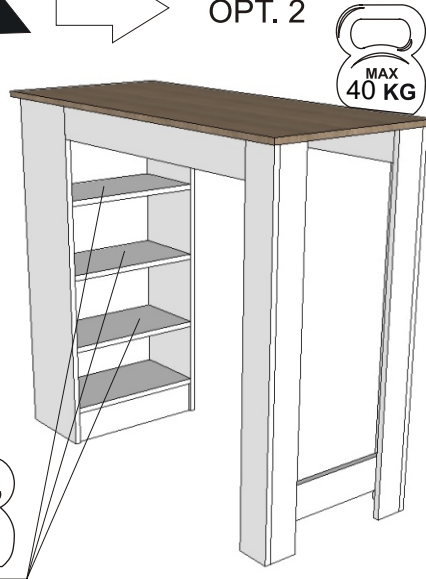

MOJITO Bartisch 83-694-...-9

Nr 1/7

wyprodukowano dla / made for / produziert für
BEGA GRUPPE
producent: MEBLOBLYSK

OPT. 1

OPT. 2

KK1 x1	KD1 x38	ZM x16	SG2 x8	ZM1A x30	ZM1B x30	W7 x6	PPN x8
---------------	----------------	---------------	---------------	-----------------	-----------------	--------------	---------------

14	EL-MOJ-BLAT-BE	16x500x1150	x1
11	EL-MOJ-NOGA-W-L-BI	16x79x1009	x1
12	EL-MOJ-NOGA-SZ-P-BI	16x95x1009	x1
1	EL-MOJ-BOK-L-BI	16x244x1009	x1
4	EL-MOJ-LISTWA-P-D-BI	16x95x447	x1
7	EL-MOJ-LISTWA-P-G-BI	16x95x415	x1
3	EL-MOJ-COKÓŁ-BI	16x95x415	x1
5	EL-MOJ-LISTWA-D-L-BI	16x95x868	x1
8	EL-MOJ-WIENIEC-D-BI	16x227x415	x1
8	EL-MOJ-WIENIEC-G-BI	16x227x415	x1
15	EL-MOJ-PÓŁKA-W-BI	16x227x415	x2
11	EL-MOJ-NOGA-W-P-BI	16x79x1009	x1
10	EL-MOJ-NOGA-SZ-L-BI	16x95x1009	x1
2	EL-MOJ-BOK-P-BI	16x244x1009	x1
9	EL-MOJ-PLYCY-TW-BI	16x1009x415	x1
6	EL-MOJ-LISTWA-D-P-BI	16x95x868	x1
16	EL-MOJ-LISTWA-P-G-W-BI	16x95x415	x1