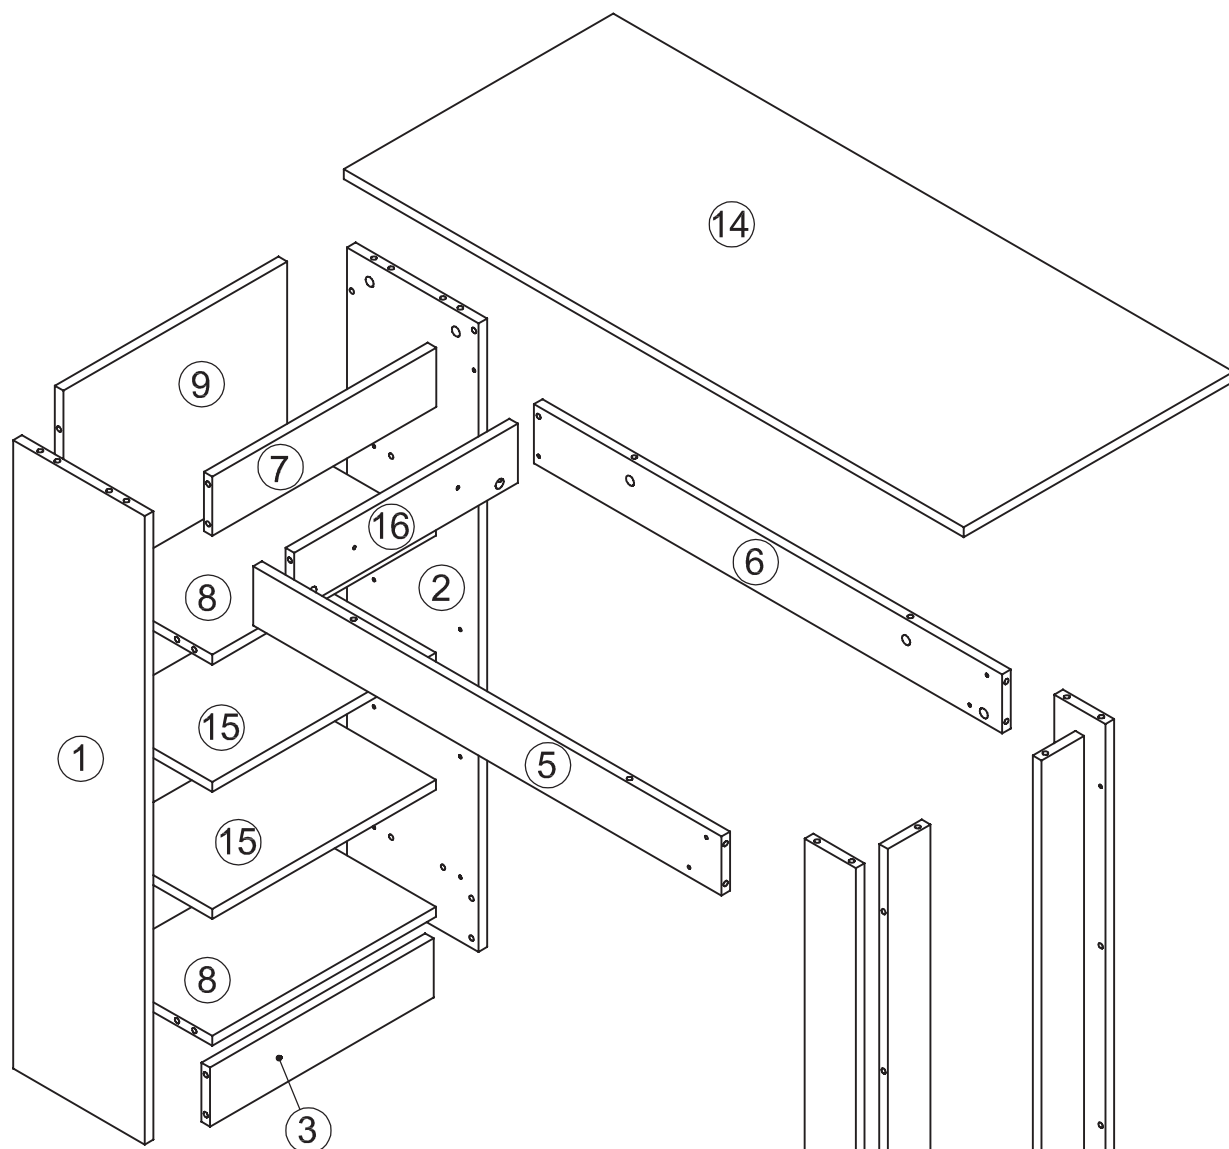

MOJITO Bartisch 83-694-...-9

Nr 1/7

wyprodukowano dla / made for / produziert für
BEGA GRUPPE
producent: MEBLOBLYSK

OPT. 1

OPT. 2

KK1 x1	KD1 x38	ZM x16	SG2 x8	ZM1A x30	ZM1B x30	W7 x6	PPN x8
---------------	----------------	---------------	---------------	-----------------	-----------------	--------------	---------------

14	EL-MOJ-BLAT-BE	16x500x1150	x1
11	EL-MOJ-NOGA-W-L-BI	16x79x1009	x1
12	EL-MOJ-NOGA-SZ-P-BI	16x95x1009	x1
1	EL-MOJ-BOK-L-BI	16x244x1009	x1
4	EL-MOJ-LISTWA-P-D-BI	16x95x447	x1
7	EL-MOJ-LISTWA-P-G-BI	16x95x415	x1
3	EL-MOJ-COKÓŁ-BI	16x95x415	x1
5	EL-MOJ-LISTWA-D-L-BI	16x95x868	x1
8	EL-MOJ-WIENIEC-D-BI	16x227x415	x1
8	EL-MOJ-WIENIEC-G-BI	16x227x415	x1
15	EL-MOJ-PÓŁKA-W-BI	16x227x415	x2
11	EL-MOJ-NOGA-W-P-BI	16x79x1009	x1
10	EL-MOJ-NOGA-SZ-L-BI	16x95x1009	x1
2	EL-MOJ-BOK-P-BI	16x244x1009	x1
9	EL-MOJ-PLYCY-TW-BI	16x1009x415	x1
6	EL-MOJ-LISTWA-D-P-BI	16x95x868	x1
16	EL-MOJ-LISTWA-P-G-W-BI	16x95x415	x1