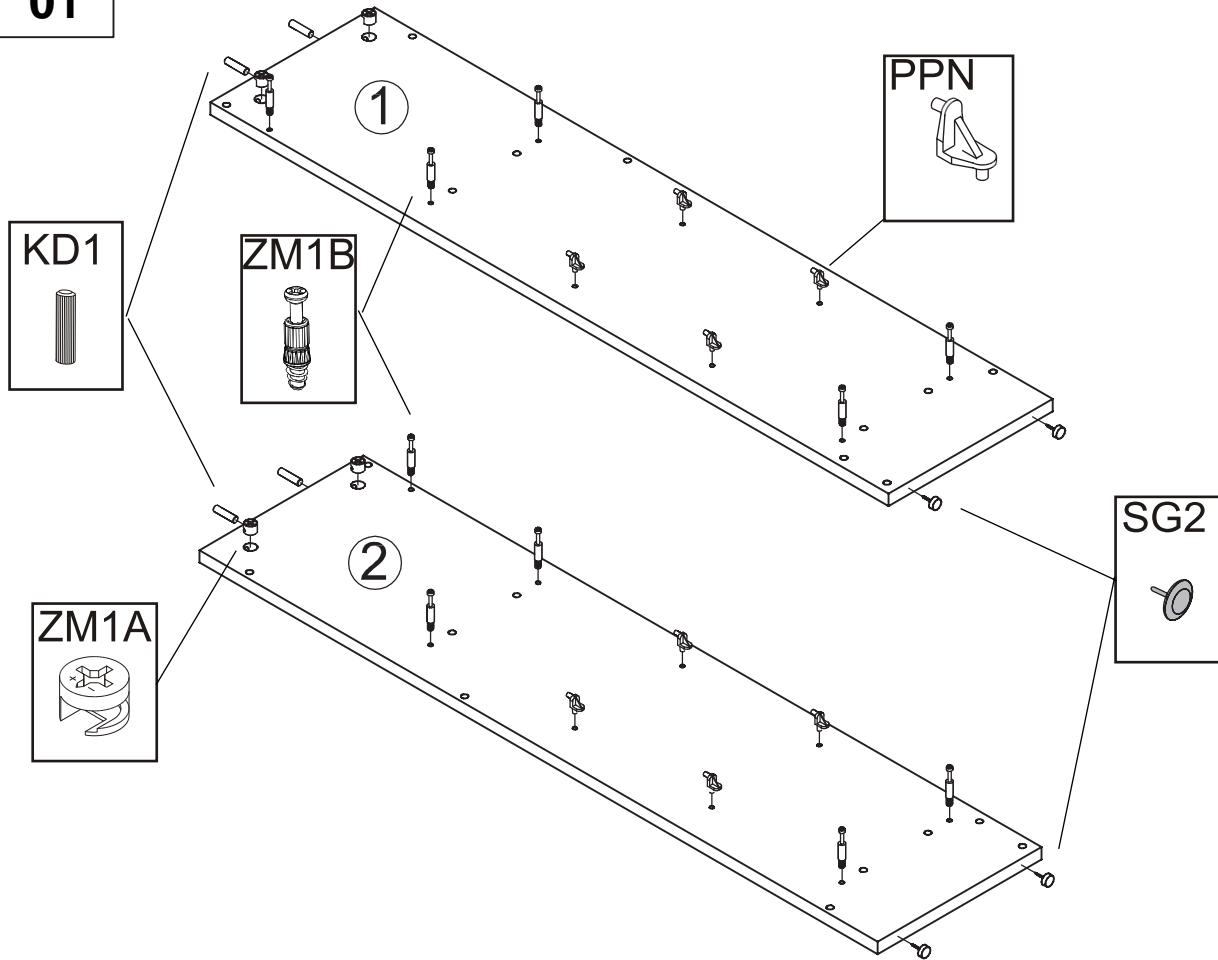

MOJITO Bartisch 83-694-...-9

Nr 1/7

wyprodukowano dla / made for / produziert für
BEGA GRUPPE
producent: MEBLOBLYSK

OPT. 1

OPT. 2

KK1 x1	KD1 x38	ZM x16	SG2 x8	ZM1A x30	ZM1B x30	W7 x6	PPN x8
---------------	----------------	---------------	---------------	-----------------	-----------------	--------------	---------------

14	EL-MOJ-BLAT-BE	16x500x1150	x1
11	EL-MOJ-NOGA-W-L-BI	16x79x1009	x1
12	EL-MOJ-NOGA-SZ-P-BI	16x95x1009	x1
1	EL-MOJ-BOK-L-BI	16x244x1009	x1
4	EL-MOJ-LISTWA-P-D-BI	16x95x447	x1
7	EL-MOJ-LISTWA-P-G-BI	16x95x415	x1
3	EL-MOJ-COKÓŁ-BI	16x95x415	x1
5	EL-MOJ-LISTWA-D-L-BI	16x95x868	x1
8	EL-MOJ-WIENIEC-D-BI	16x227x415	x1
8	EL-MOJ-WIENIEC-G-BI	16x227x415	x1
15	EL-MOJ-PÓŁKA-W-BI	16x227x415	x2
11	EL-MOJ-NOGA-W-P-BI	16x79x1009	x1
10	EL-MOJ-NOGA-SZ-L-BI	16x95x1009	x1
2	EL-MOJ-BOK-P-BI	16x244x1009	x1
9	EL-MOJ-PLYCY-TW-BI	16x1009x415	x1
6	EL-MOJ-LISTWA-D-P-BI	16x95x868	x1
16	EL-MOJ-LISTWA-P-G-W-BI	16x95x415	x1

01

02

03

04

MOJITO Bartisch

Nr 5/7

05

06

07

08

09

10

11

12