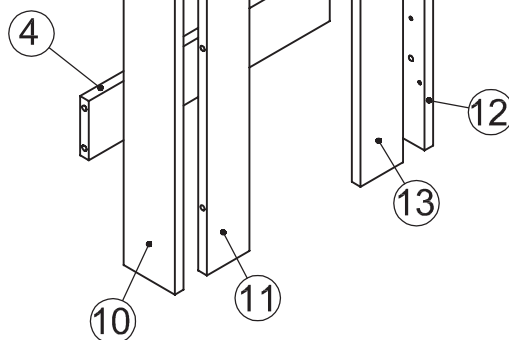

MOJITO Bartisch 83-694-...-9

Nr 1/7

wyprodukowano dla / made for / produziert für
BEGA GRUPPE
producent: MEBLOBLYSK

OPT. 1

OPT. 2

KK1 x1	KD1 x38	ZM x16	SG2 x8	ZM1A x30	ZM1B x30	W7 x6	PPN x8
---------------	----------------	---------------	---------------	-----------------	-----------------	--------------	---------------

14	EL-MOJ-BLAT-BE	16x500x1150	x1
11	EL-MOJ-NOGA-W-L-BI	16x79x1009	x1
12	EL-MOJ-NOGA-SZ-P-BI	16x95x1009	x1
1	EL-MOJ-BOK-L-BI	16x244x1009	x1
4	EL-MOJ-LISTWA-P-D-BI	16x95x447	x1
7	EL-MOJ-LISTWA-P-G-BI	16x95x415	x1
3	EL-MOJ-COKÓŁ-BI	16x95x415	x1
5	EL-MOJ-LISTWA-D-L-BI	16x95x868	x1
8	EL-MOJ-WIENIEC-D-BI	16x227x415	x1
8	EL-MOJ-WIENIEC-G-BI	16x227x415	x1
15	EL-MOJ-PÓŁKA-W-BI	16x227x415	x2
11	EL-MOJ-NOGA-W-P-BI	16x79x1009	x1
10	EL-MOJ-NOGA-SZ-L-BI	16x95x1009	x1
2	EL-MOJ-BOK-P-BI	16x244x1009	x1
9	EL-MOJ-PLYCY-TW-BI	16x1009x415	x1
6	EL-MOJ-LISTWA-D-P-BI	16x95x868	x1
16	EL-MOJ-LISTWA-P-G-W-BI	16x95x415	x1