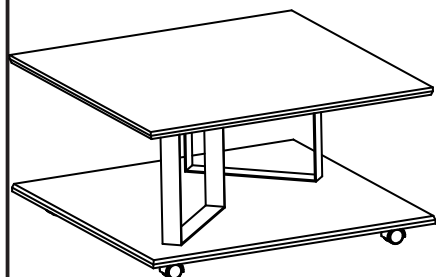

Assembly Instruction / Montageanleitung

20min

AI CT2 - 6.2 Maxim mini

- Dx6 - M6x20
- Ex6 - M6x10
- Fx12 - M6
- Gx4
- Hx16 - 6x10
- Ix1