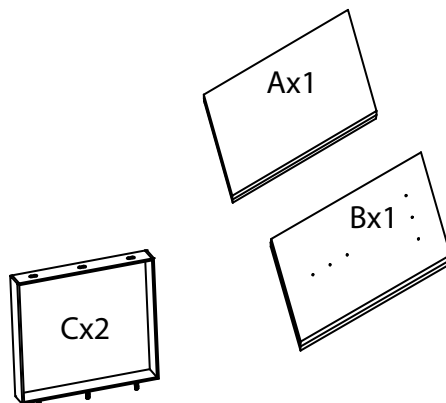

Assembly Instruction / Montageanleitung

20min

AI CT2 - 6.2 Maxim mini

- Dx6 - M6x20
- Ex6 - M6x10
- Fx12 - M6
- Gx4
- Hx16 - 6x10
- Ix1