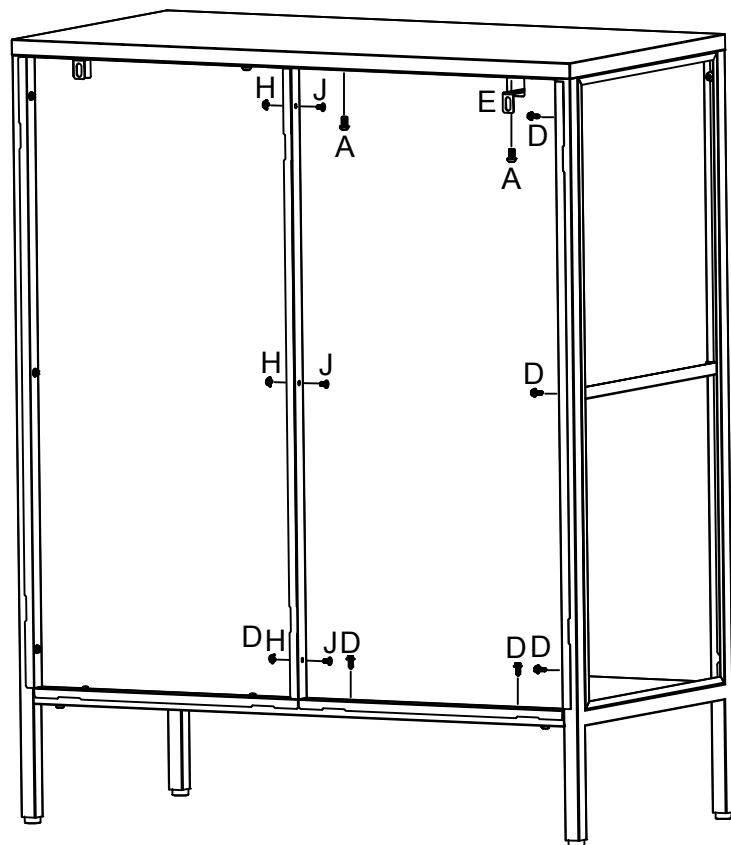

Newcastle low glass cabinet

			✓
①	1	960x400x60	
②	1	960x400x60	
③	1	802x402x60	
④	1	785x345x15	
⑤	1	760x400x20	
⑥	1	792x375.5x20	
⑦	1	792x375.5x20	
⑧	1	807x402x20.6	
⑨	1	807x390x20.6	

<p>A X 12</p>  <p>M6 X 12 mm</p>	<p>B X 1</p>  <p>4mm</p>	<p>C X 4</p>  <p>M8/Ø20mm</p>	<p>D X 10</p>  <p>M4 X 12 mm</p>	<p>E X 2</p>  <p>75x25x15mm</p>
<p>F X 2</p>  <p>Ø15 X 20 mm</p>	<p>G X 4</p>  <p>Ø13.5/M3.5mm</p>	<p>H X 3</p>  <p>M4X4.2mm</p>	<p>J X 5</p>  <p>M4 X 8 mm</p>	<p>K X 2</p>  <p>Ø6x20mm</p>

1

2

3

AX 4	BX 1
	
M6 X 12 mm	4mm

4

AX 2	BX 1	EX 1	DX 5
			
M6 X 12 mm	4mm	75x25x15mm	M4 X 12 mm

5

6

AX2	BX1	EX1	DX5	HX3	JX3
					
M6 X 12 mm	4mm	75x25x15mm	M4 X 12 mm	M4X4.2mm	M4 X 8 mm

7

8

9

FX 1	G X 2	J X 1
		
Ø15 X 20 mm	Ø13.5/M3.5mm	M4 X 8 mm

10

FX 1	G X 2	J X 1
		
Ø15 X 20 mm	Ø13.5/M3.5mm	M4 X 8 mm

11