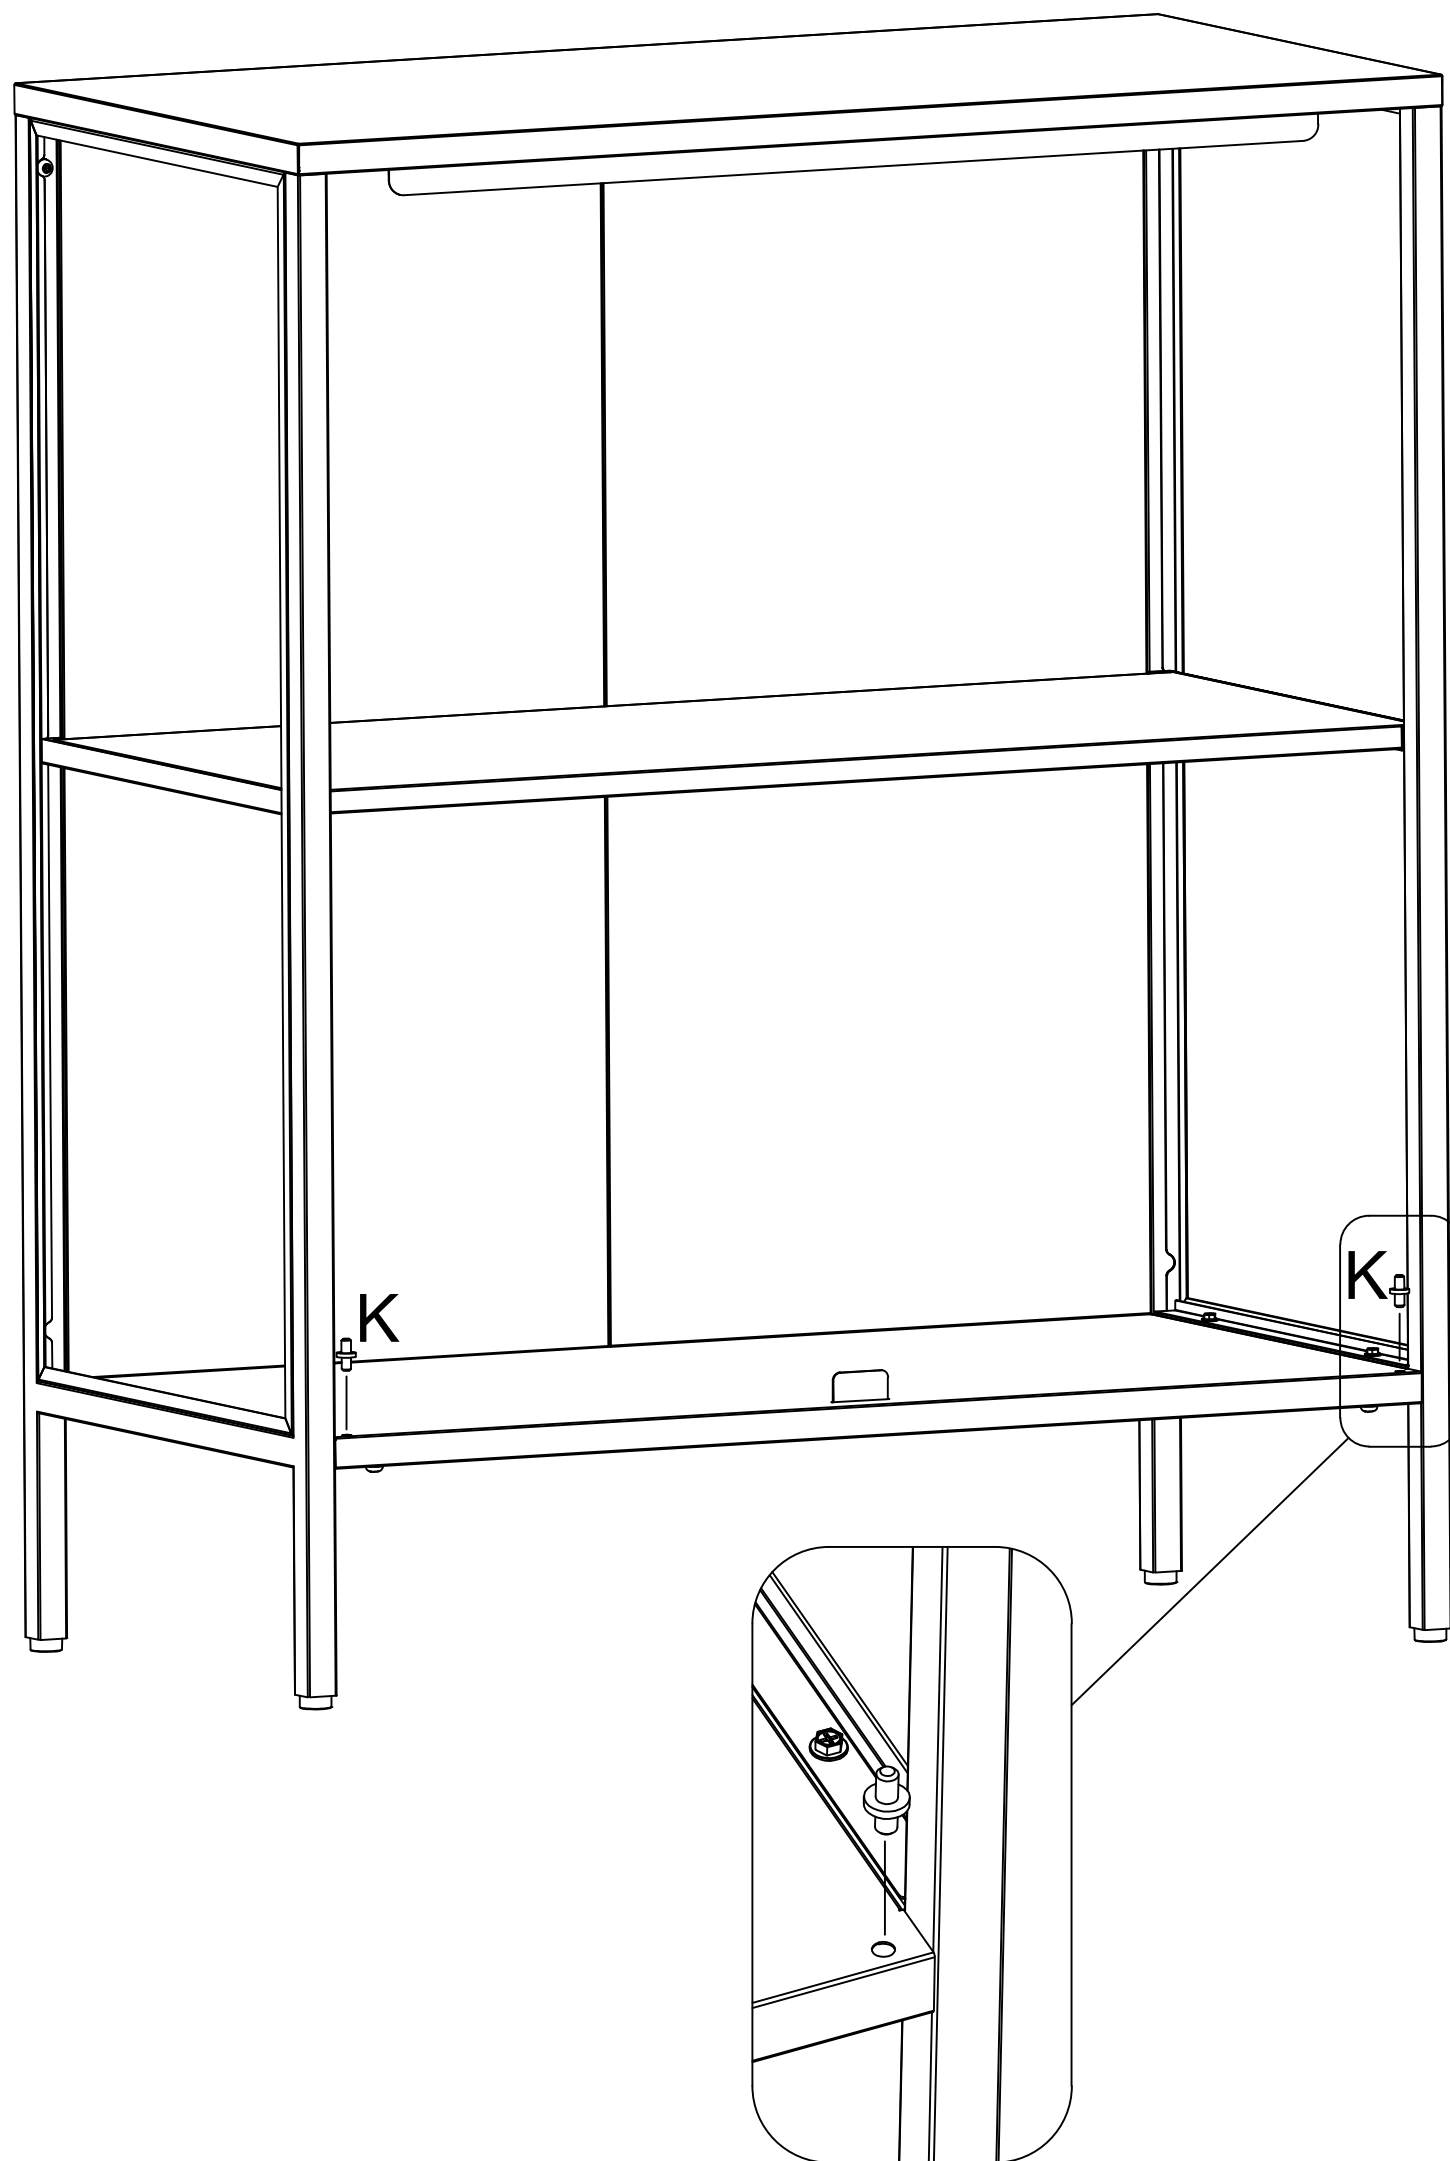

Newcastle low glass cabinet

			✓
①	1	960x400x60	
②	1	960x400x60	
③	1	802x402x60	
④	1	785x345x15	
⑤	1	760x400x20	
⑥	1	792x375.5x20	
⑦	1	792x375.5x20	
⑧	1	807x402x20.6	
⑨	1	807x390x20.6	

<p>A X 12</p>  <p>M6 X 12 mm</p>	<p>B X 1</p>  <p>4mm</p>	<p>C X 4</p>  <p>M8/Ø20mm</p>	<p>D X 10</p>  <p>M4 X 12 mm</p>	<p>E X 2</p>  <p>75x25x15mm</p>
<p>F X 2</p>  <p>Ø15 X 20 mm</p>	<p>G X 4</p>  <p>Ø13.5/M3.5mm</p>	<p>H X 3</p>  <p>M4X4.2mm</p>	<p>J X 5</p>  <p>M4 X 8 mm</p>	<p>K X 2</p>  <p>Ø6x20mm</p>

AX2	BX1	EX1	DX5	HX3	JX3
					
M6 X 12 mm	4mm	75x25x15mm	M4 X 12 mm	M4X4.2mm	M4 X 8 mm

7

8

9

FX 1	G X 2	J X 1
		
Ø15 X 20 mm	Ø13.5/M3.5mm	M4 X 8 mm

10

FX 1	G X 2	J X 1
		
Ø15 X 20 mm	Ø13.5/M3.5mm	M4 X 8 mm

11