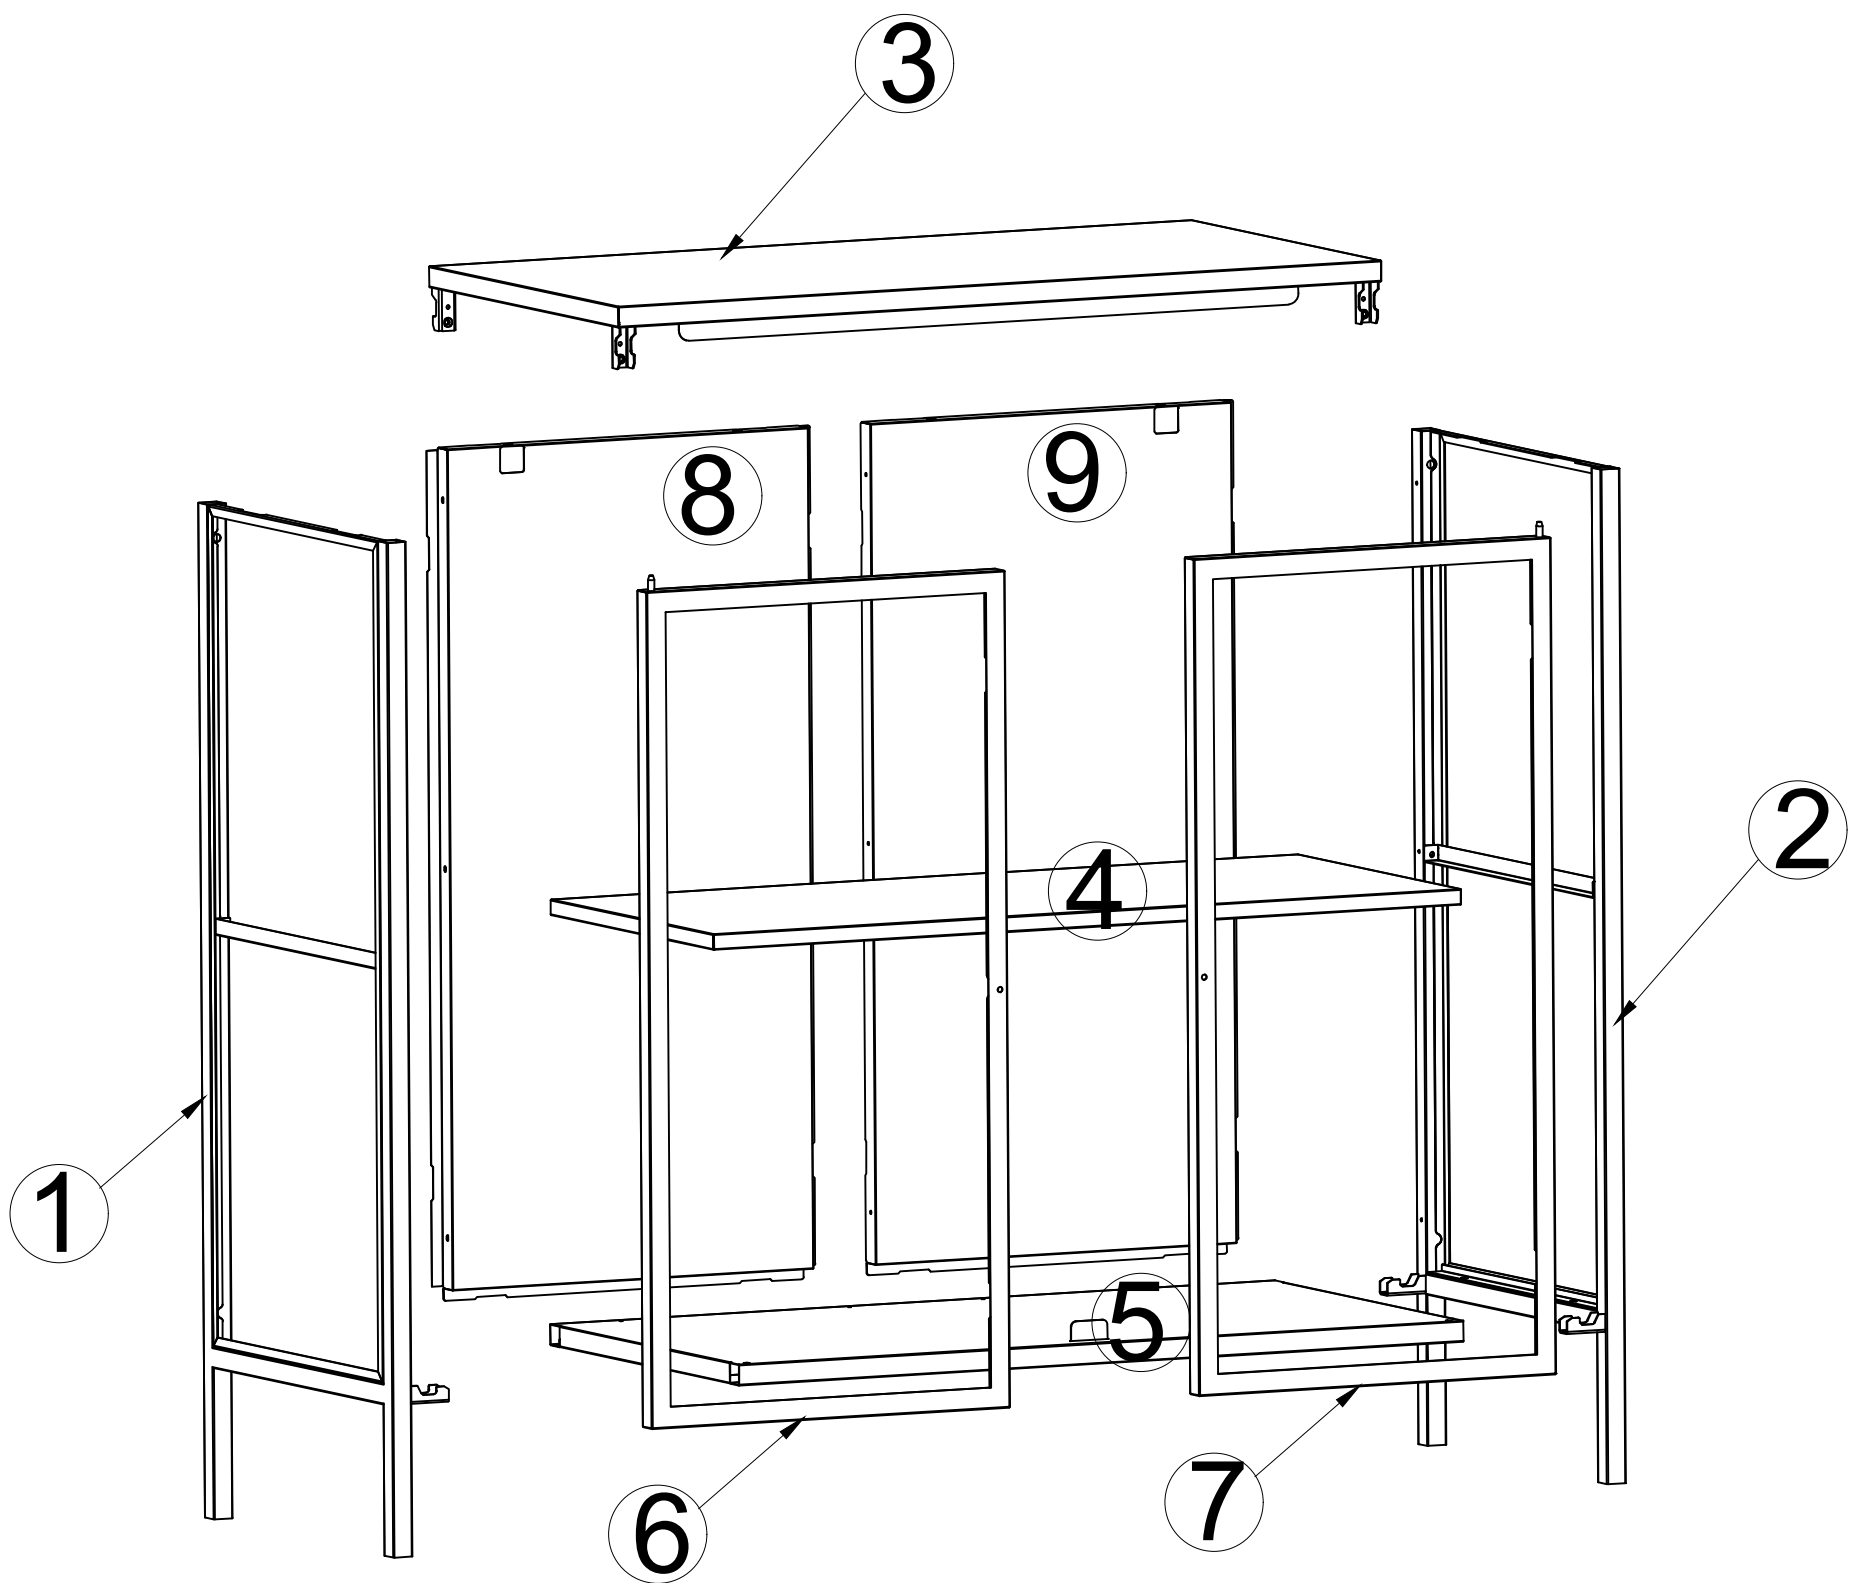

Newcastle low glass cabinet

			✓
①	1	960x400x60	
②	1	960x400x60	
③	1	802x402x60	
④	1	785x345x15	
⑤	1	760x400x20	
⑥	1	792x375.5x20	
⑦	1	792x375.5x20	
⑧	1	807x402x20.6	
⑨	1	807x390x20.6	

<p>A X 12</p>  <p>M6 X 12 mm</p>	<p>B X 1</p>  <p>4mm</p>	<p>C X 4</p>  <p>M8/Ø20mm</p>	<p>D X 10</p>  <p>M4 X 12 mm</p>	<p>E X 2</p>  <p>75x25x15mm</p>
<p>F X 2</p>  <p>Ø15 X 20 mm</p>	<p>G X 4</p>  <p>Ø13.5/M3.5mm</p>	<p>H X 3</p>  <p>M4X4.2mm</p>	<p>J X 5</p>  <p>M4 X 8 mm</p>	<p>K X 2</p>  <p>Ø6x20mm</p>