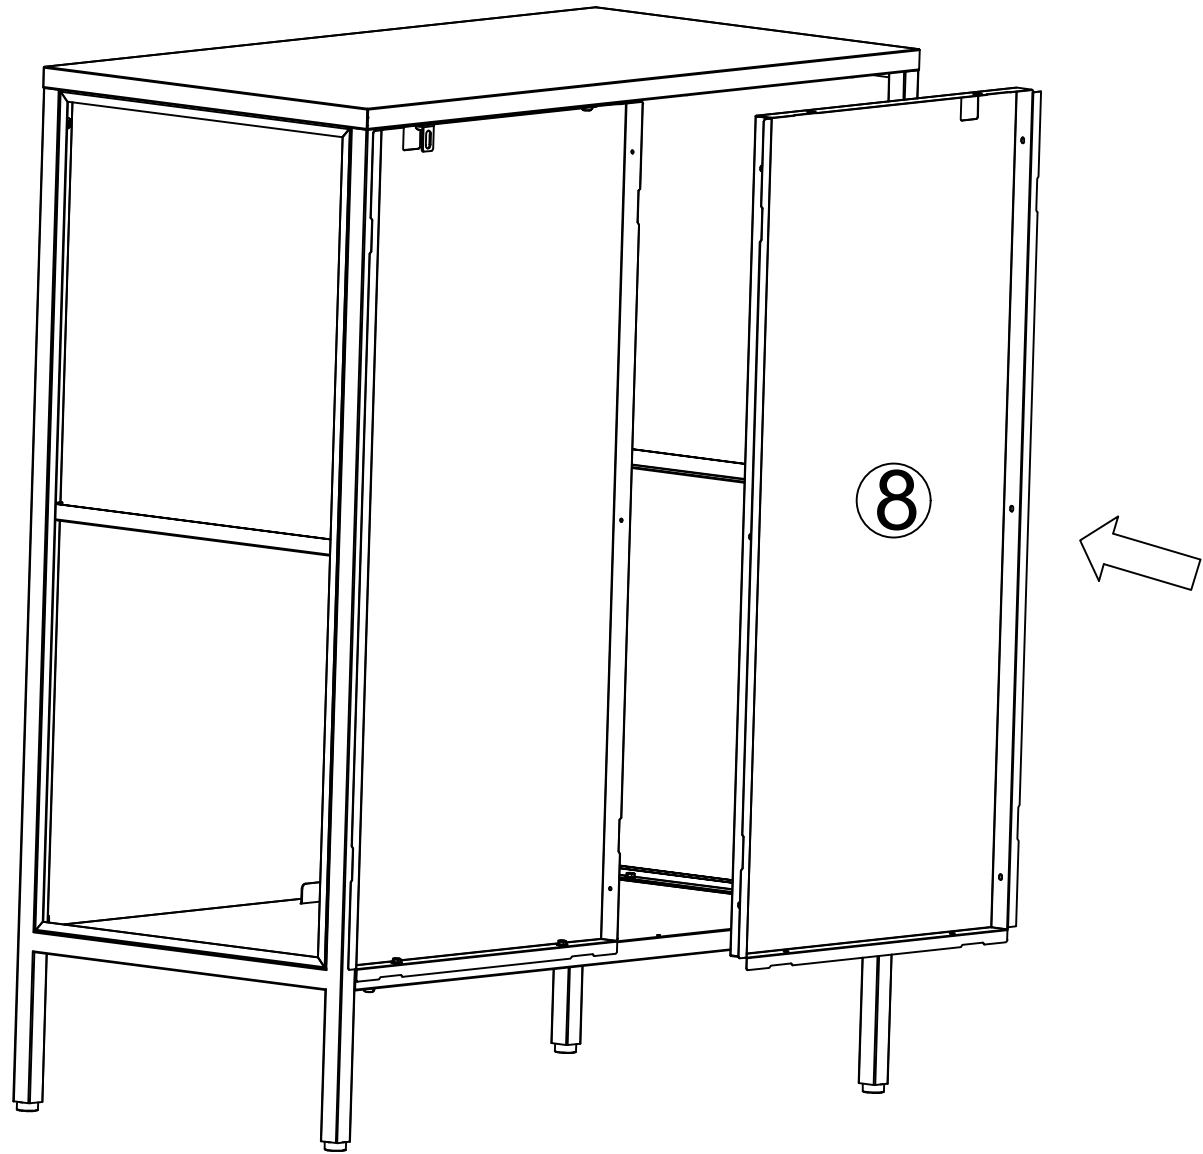

5

6

AX2	BX1	EX1	DX5	HX3	JX3
M6 X 12 mm	4mm	75x25x15mm	M4 X 12 mm	M4X4.2mm	M4 X 8 mm