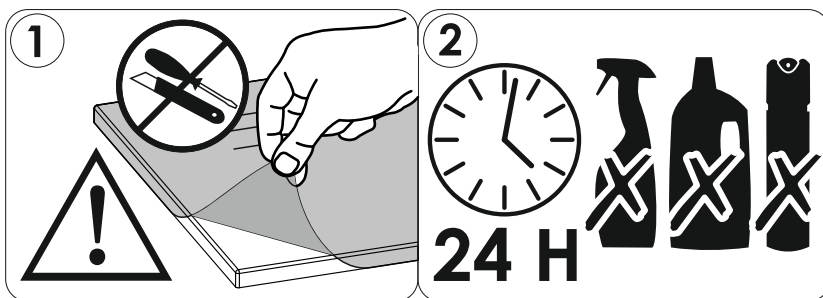

TYP 24

95 min

PL.
UWAGA! Mebel należy trwale zamocować do ściany, aby uniknąć ryzyka związanego z przewróceniem się mebla.
 W paczce nie ma śrub mocujących, ponieważ rodzaj mocowania należy odpowiednio dobrać do rodzaju ściany. Dobierz właściwe do Twojego rodzaju ściany.

SK.
POZOR! Nábytok musí byť trvalo pripevnený k stene tak, aby sa zamedžilo riziku prevrátenia.
 Balík neobsahuje upevňovacie skrutky, pretože typ upevnenia je treba vybrať podľa typu steny. Vyberte typ vhodný pre Vašu stenu.

FR.
ATTENTION! Ce meuble doit être fixé en permanence au mur pour éviter les risques de chute. Les vis de fixation ne sont pas livrées car le type de fixation doit être choisi en fonction du type de mur. Sélectionnez les fixations adaptées au mur.

HU.
FIGYELEM! Rögzítse a bútorokat a falhoz, hogy elkerülje a bútor felborulásának kockázatát. A készletben nem találhatóak rögzítőcsavarok, mivel a rögzítés típusa a fal típusától függ. Válassza ki a fal típusának megfelelő kötőelemeket.