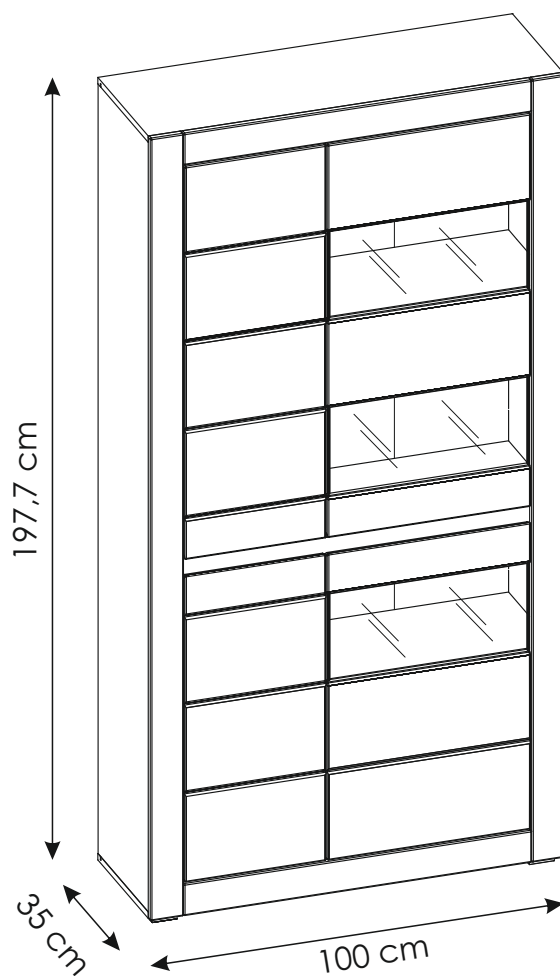

TYP 24

95 min

PL.
UWAGA! Mebel należy trwale zamocować do ściany, aby uniknąć ryzyka związanego z przewróceniem się mebla.
 W paczce nie ma śrub mocujących, ponieważ rodzaj mocowania należy odpowiednio dobrać do rodzaju ściany. Dobierz właściwe do Twojego rodzaju ściany.