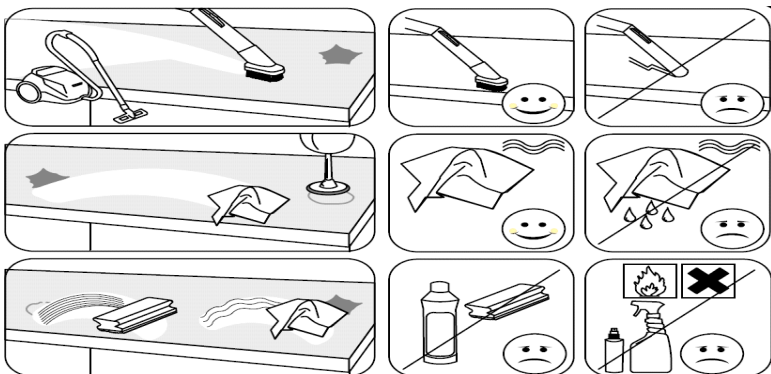

MONTAGEANLEITUNG
INSTRUCTIONS DE MONTAGE
ASSEMBLY INSTRUCTIONS
MONTAGEAANWIJZING

980304

150	3		371	1		6x60
159	3		377	2		4x25
187	4		503	1		
190	8	 Ø8x30	737	4		
201	2		741	1		8x51
220	6		742	1		
320	8		844	0-1		264 mm
351	8	 3,5x15	845	0-1		364 mm
352	4	 4x20	847	0-1		414 mm
370	2	 4x15	848	0-1		464 mm