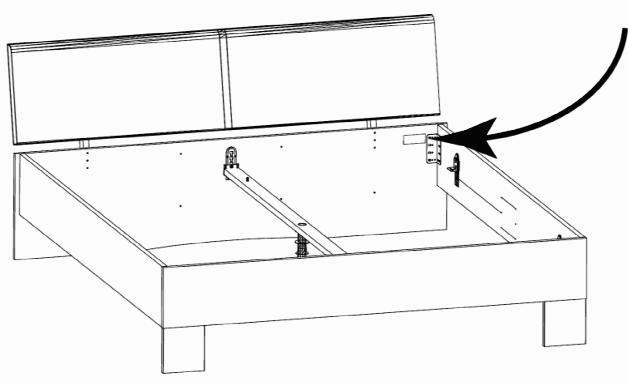

WIMEX Wohnbedarf
Import Export Handelsges mbH & Co. KG
Werner-von-Siemens-Str. 35
D-49124 Georgsmarienhütte - Germany

SAMPLE   **23.08.19**
Modellname   Produktionsdatum
Model   Date of manufacture