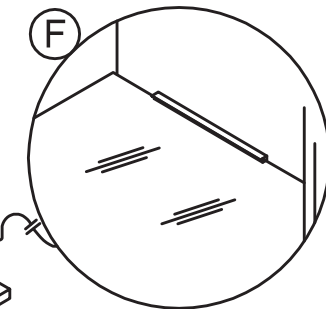

1 Person

20  
Min.

(W1)		x 8
(ST)		x 4
(W2)		x 4
(C3)		x 24

(M25)		x 2
(M10)		x 2
(PM-64)		x 2

(PO)		x 2
(PC)		x 2

(A2)		x 2
------	--	-----

(S2-16L)		x 2
----------	--	-----

Modellname: **BOLOGNA**

BELEUCHTUNG  
TYPE T-21 HIGHBOARD D

Ver. 19.09.2017

2/2

1 Person

20  
Min.

**OPTION**

05071ZB\_Trafo

x1