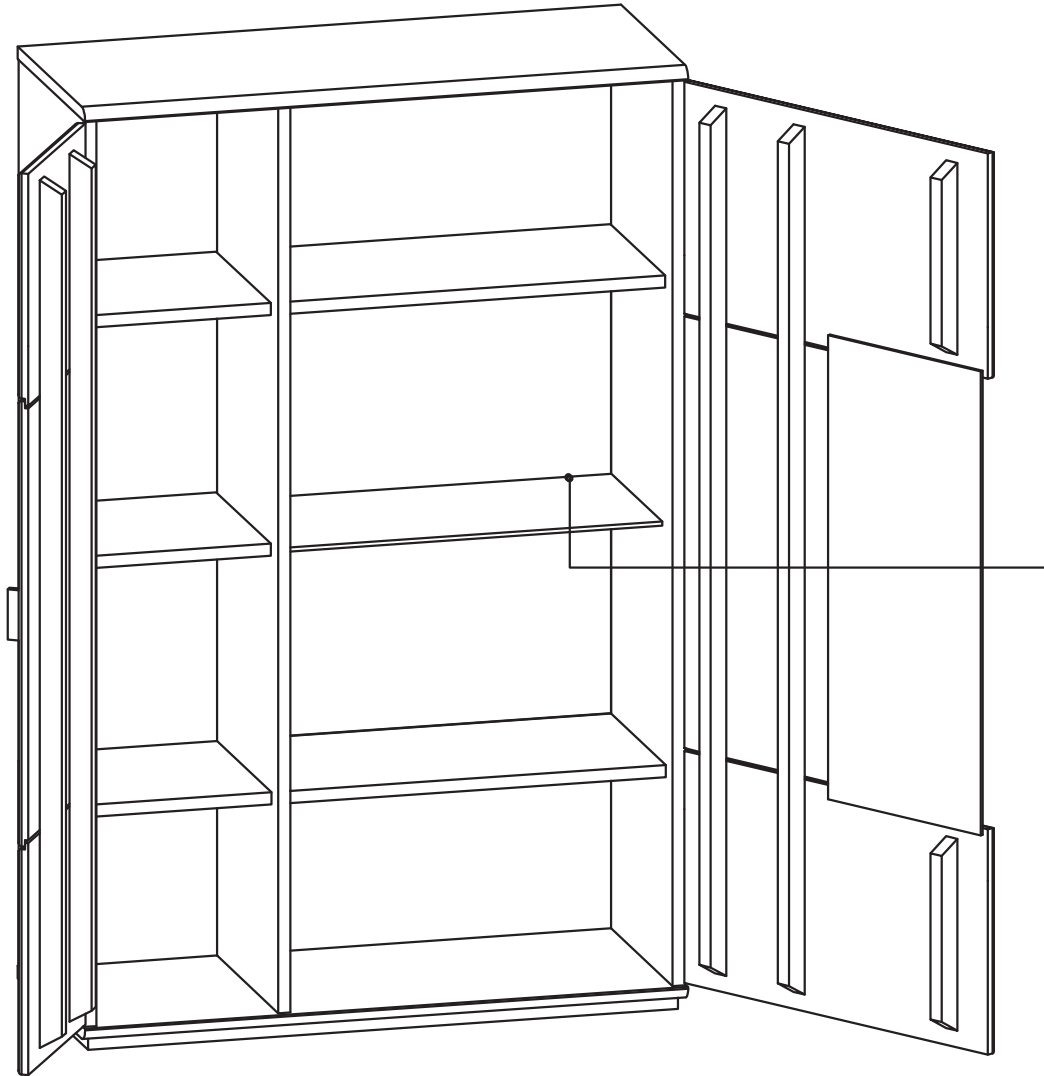

1 Person

20  
Min.

(W1)		x 8
(ST)		x 4
(W2)		x 4
(C3)		x 24

(M25)		x 2
(M10)		x 2
(PM-64)		x 2

(PO)		x 2
(PC)		x 2

(A2)		x 2
------	--	-----

(S2-16L)		x 2
----------	--	-----

Modellname: **BOLOGNA**

BELEUCHTUNG  
TYPE T-21 HIGHBOARD D

Ver. 19.09.2017

2/2

1 Person

20  
Min.

**OPTION**

05071ZB\_Trafo

x1