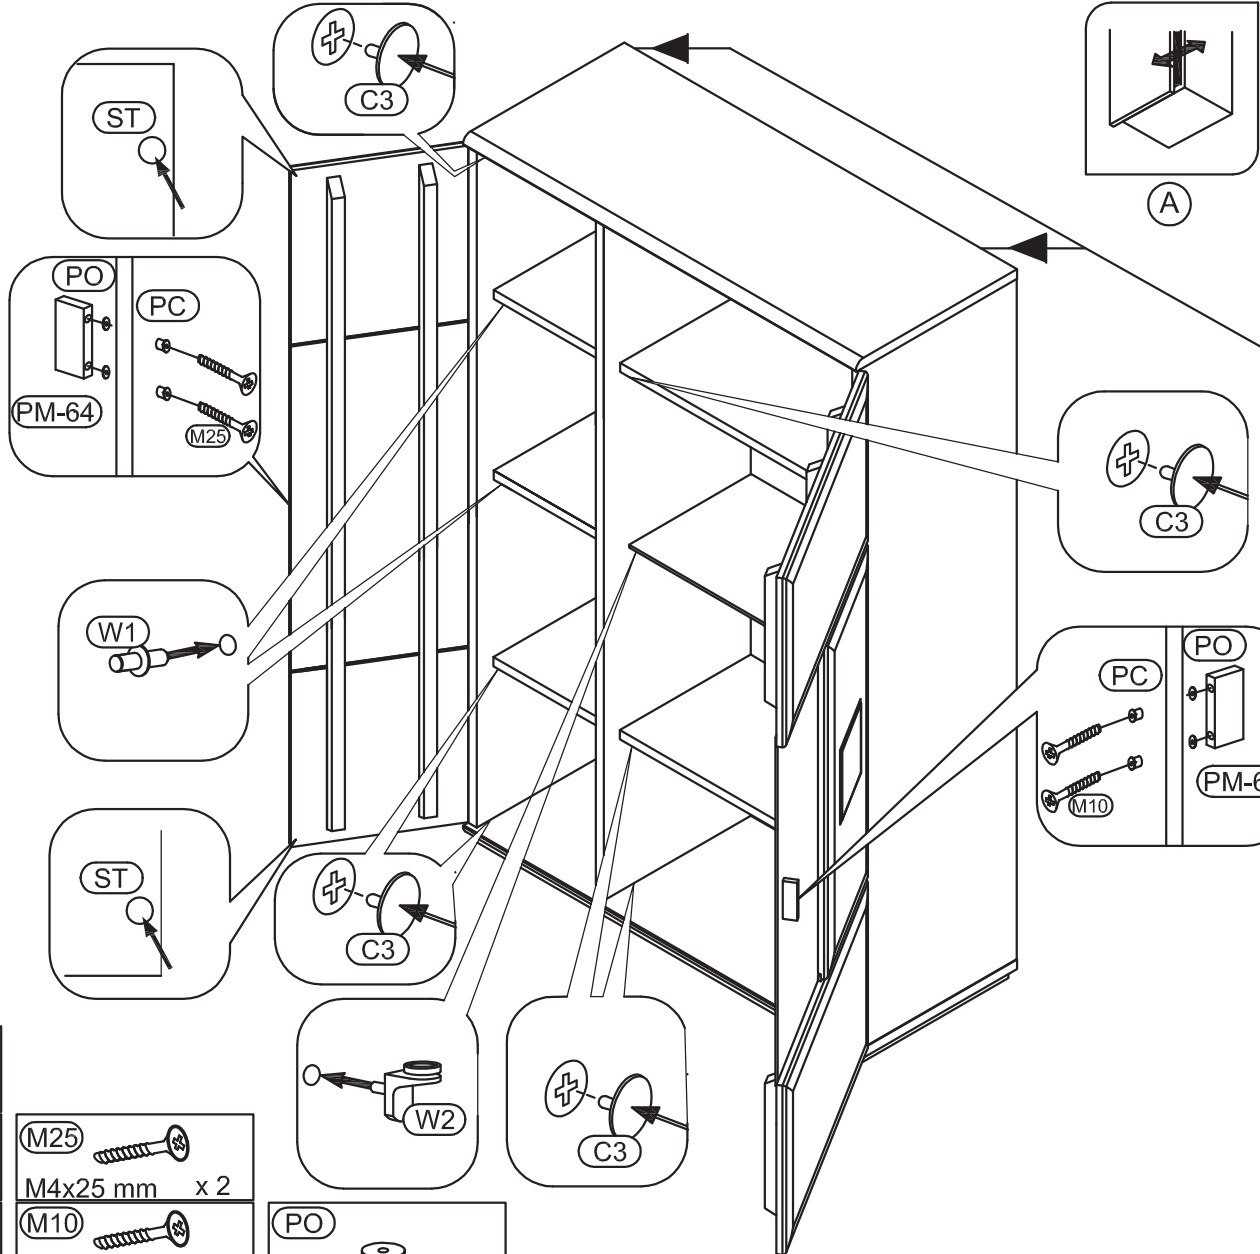

1 Person

20  
Min.

(W1)		x 8
(ST)		x 4
(W2)		x 4
(C3)		x 24

(M25)		x 2
(M10)		x 2
(PM-64)		x 2

(PO)		x 2
(PC)		x 2

(A2)		x 2
------	--	-----

(S2-16L)		x 2
----------	--	-----

Modellname: **BOLOGNA**

BELEUCHTUNG  
TYPE T-21 HIGHBOARD D

Ver. 19.09.2017

2/2

1 Person

20  
Min.

**OPTION**

05071ZB\_Trafo

x1