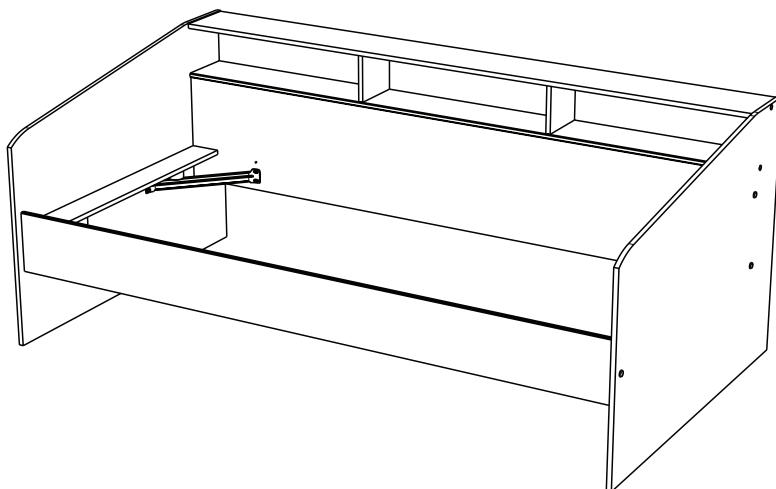

# 2338L290

Code : 77734953  
Décor : BLANC  
Gamme : SLEEP

Parisot  
[www.parisot.com](http://www.parisot.com)