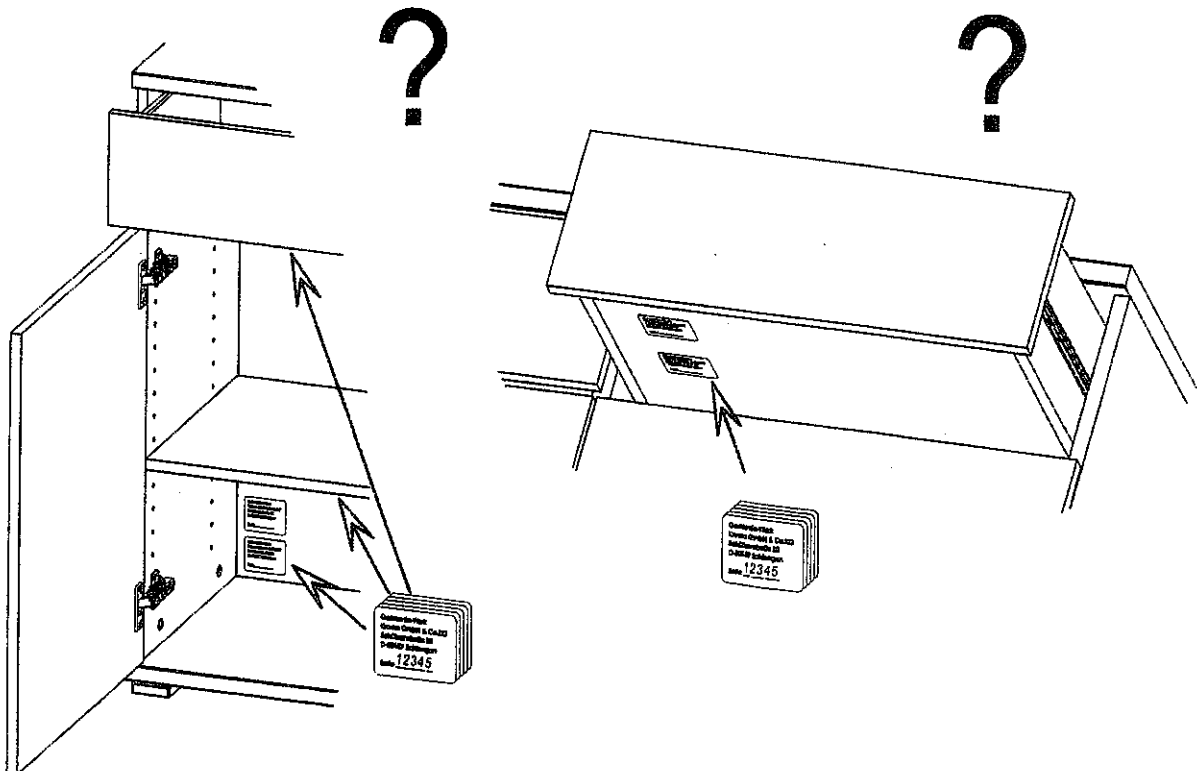

blau
blue
bleu

Germania-Werk
Krome GmbH & Co.KG
Schützenstraße 88
D-33189 Schlangen
Serie -----

rot
red
rouge

1.

2.

3.

3.

Ersatzteil-Direkt Service