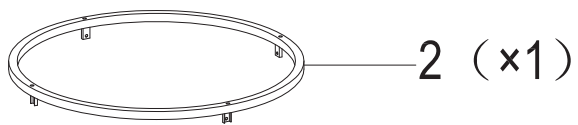

CROSS End Table

CROSS End Table

M4X10mm

A X 5

B X 4

2