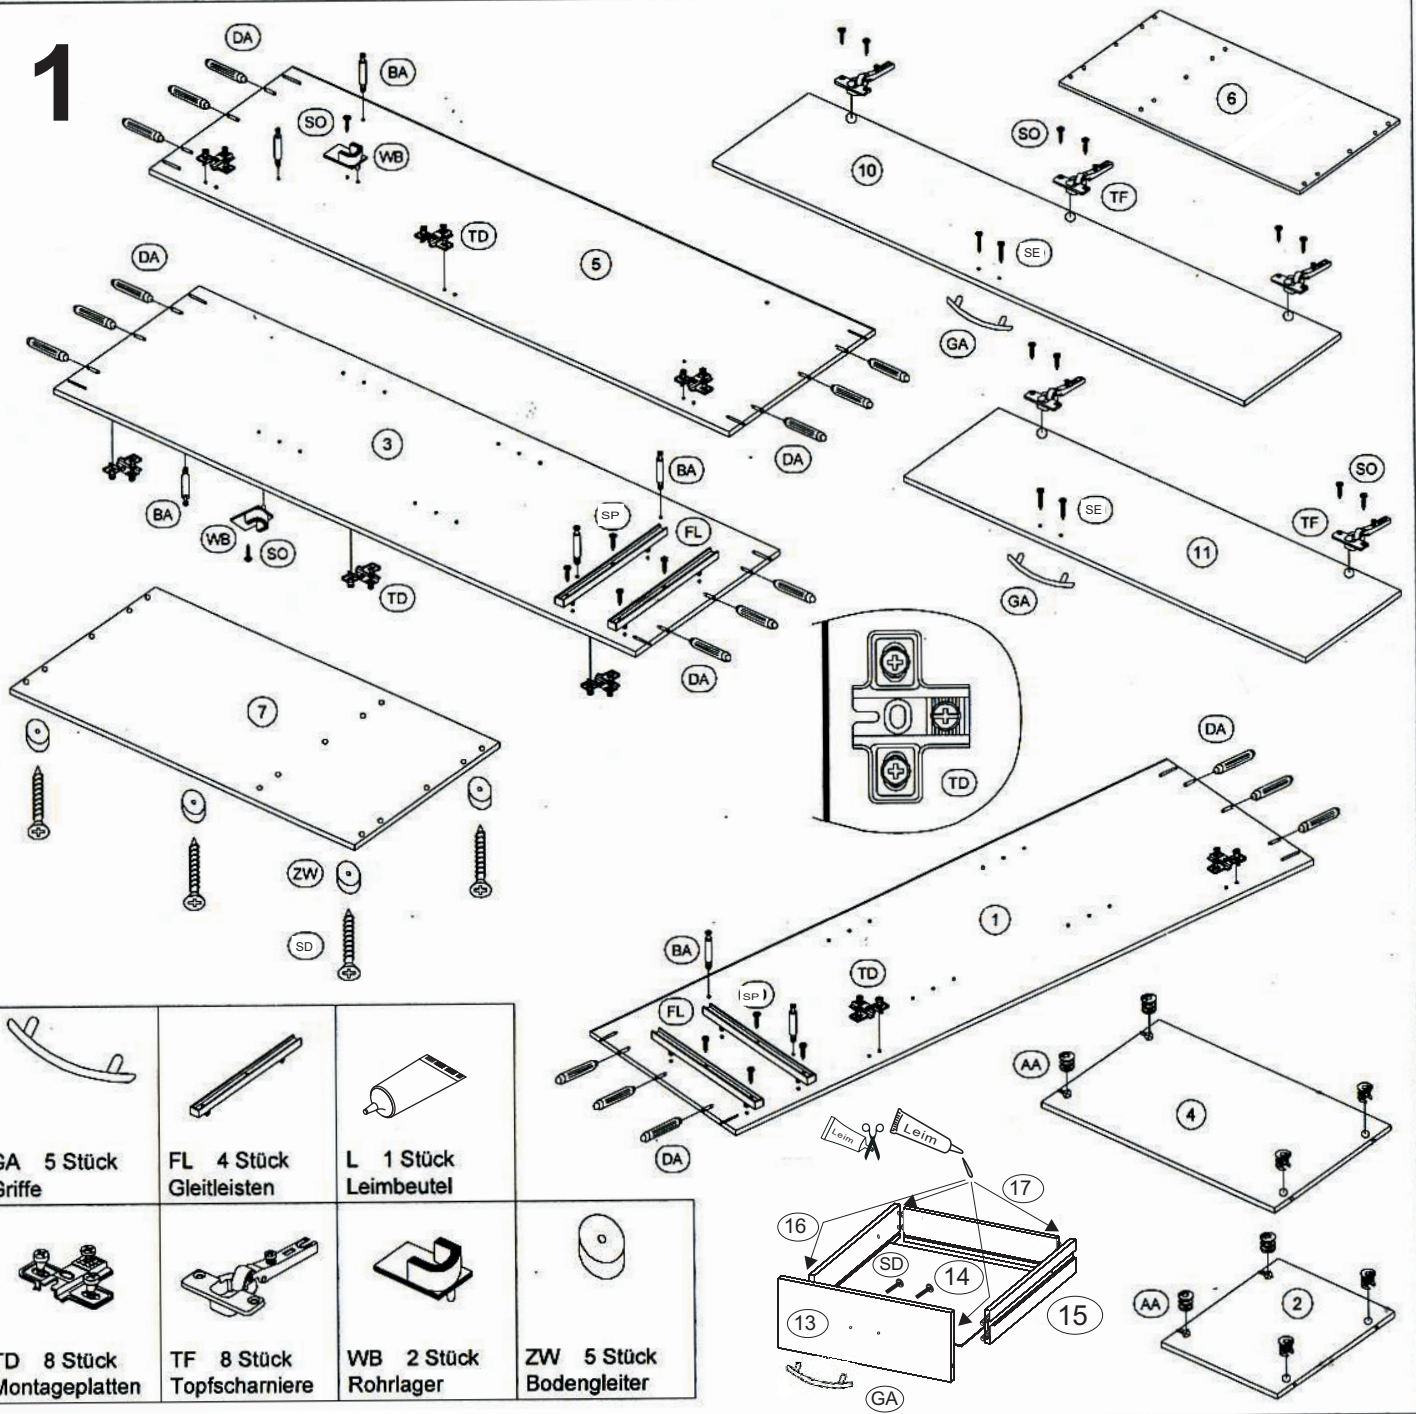

# BASE 3

## 58-123

AA 8 Stück Exzenter	BA 8 Stück Spannbolzen	DA 34 Stück Holzdübel 8x28	GA 5 Stück Griffe	FL 4 Stück Gleitleisten	L 1 Stück Leimbeutel	
SO 18 Stück Seko 3,5 x 15	SE 5 Stück Seko 4 x25	SD 10 Stück Griffschrauben 4x25	TD 8 Stück Montageplatten	TF 8 Stück Topfscharniere	WB 2 Stück Rohrlager	ZW 5 Stück Bodengleiter

# 2

C 12 Stück  
Direkta 7 x 50

# 3

I 50 Stück  
Rückwandnägel