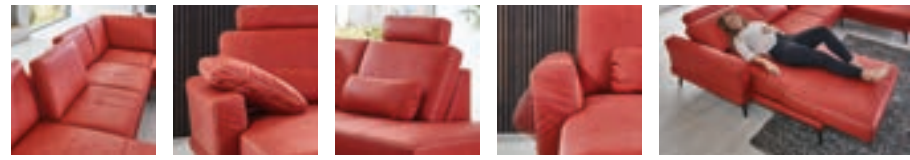

# MÖBEL BROTZ

Planungsbeispiel:  
Wohnlandschaft

Alle Sitzmöbel in großer  
**STOFFAUSWAHL  
FARBVIELFALT  
TYPENVIELFALT**  
zum individuellen Preis.

## Qualität und Funktion für komfortables Sitzvergnügen

ZUM INDIVIDUELLEN PREIS

Armteilverstellung Premium Relaxfunktion Kopfteilverstellung

**Wohnlandschaft**, Bezug Longlife Leder,  
Kufe schwarz matt, Schenkelmaß 300x242 cm,  
Sitzhöhe 46 cm. Steinpol Polsteria / Milano **3.299,-**

**Relaxsessel**,  
Bezug Leder  
Kufe schwarz matt,  
manuelle  
Verstellung.  
Steinpol Polsteria /  
Milano Lounge RelaxX

**INKLUSIVE**  
manueller  
Verstellung

**1.499,-**

planpolster®

**Wohnlandschaft**,  
Bezug Stoff,  
180x327x208 cm,  
Rücken echt.  
Planpolster / Valentin **2.299,-**

Sitztiefenverstellung Liegearmlehne Kopfstütze Armlehnkissen Vorziehbank motorisch

planpolster®

**Wohnlandschaft**,  
Bezug Stoff, Rücken  
unecht, 240x300x163 cm.  
Planpolster / Tahiti

**1.399,-**

Weitere Funktionen sind als  
Sonderausstattung optional  
erhältlich und  
im Garniturpreis  
nicht enthalten.