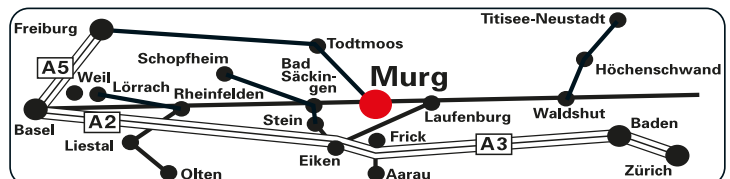

# MEGA MÖBEL

Möbel und Küchen für clevere Sparer!

www.megasb.de - jetzt 24 Stunden online einkaufen!

Möbel Brotz GmbH, Hauptstraße 74, D-79730 Murg, Öffnungszeiten: Mo-Fr 10-19 Uhr, Sa 9-18 Uhr, Tel. +49 (0) 77 63 80 00-0