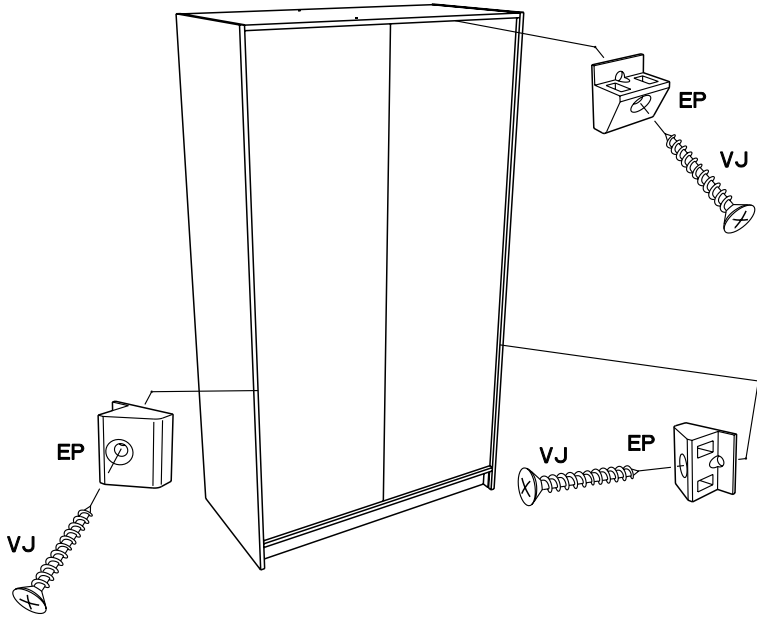

Caractéristiques produit :
Structure en panneau de particules
revêtu papier décor gris loft
porte droite en panneau de particules revêtu
mélamine grise sérigraphiée
porte gauche en panneau de particules
revêtu papier décor gris loft
Poignées métal
A monter soi-même

6

7

8

9

10

11

12

13