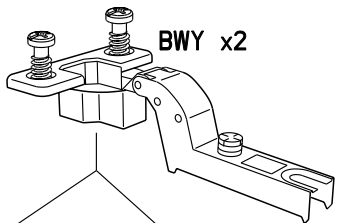

14

15

16

17

ANK x2

11

BWY x2

ANK x2

12

BWY x2

18

RCH-N

MONTAGE

- (GB) LEAFLET AUFBAUANLEITUNG
- (D) MONTAJE MONTAGEM
- (E) MONTAGGIO MONTAGE
- (NL) MONTAGE

REGLAGE (GB) ADJUSTING (E) AJUSTER (I) AGGIUSTAMENTO
 (D) ANPASSUNG (P) REGULACAO (NL) AFSTELLING