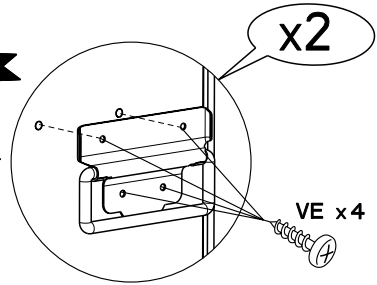

12

BWY x2

18

RCH-N

MONTAGE

- (GB) LEAFLET AUFBAUANLEITUNG
- (D) MONTAJE MONTAGEM
- (E) MONTAGGIO MONTAGE
- (NL) MONTAGE

REGLAGE (GB) ADJUSTING (E) AJUSTER (I) AGGIUSTAMENTO
 (D) ANPASSUNG (P) REGULACAO (NL) AFSTELLING