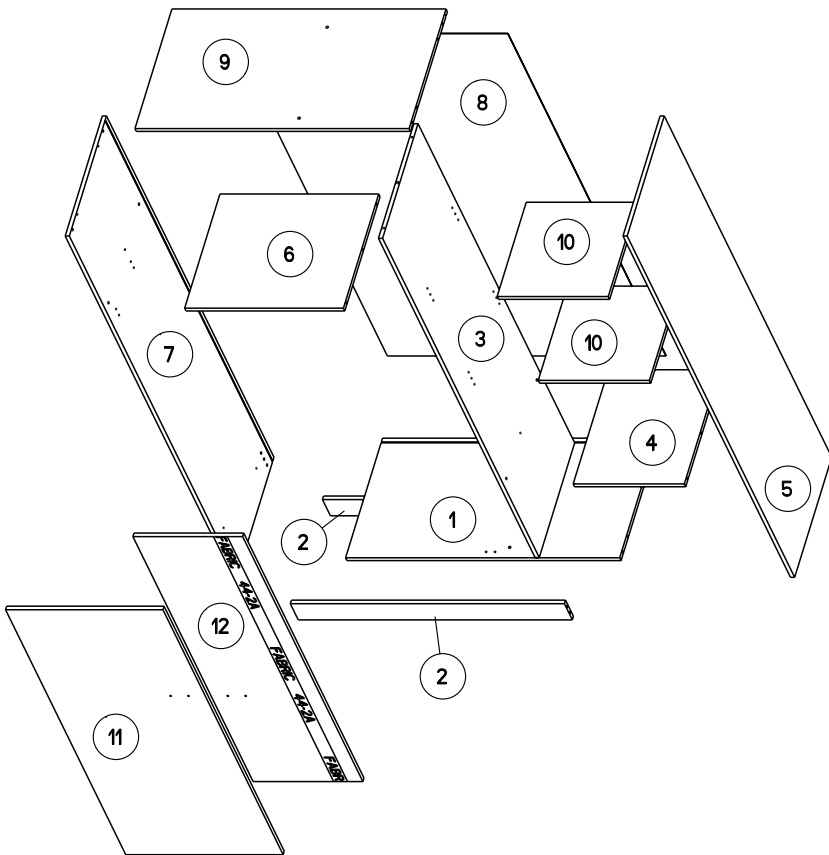

Caractéristiques produit :
Structure en panneau de particules
revêtu papier décor gris loft
porte droite en panneau de particules revêtu
mélamine grise sérigraphiée
porte gauche en panneau de particules
revêtu papier décor gris loft
Poignées métal
A monter soi-même