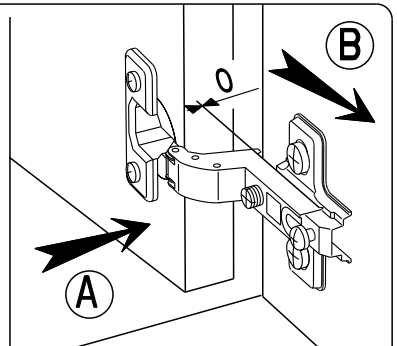

12

BWY x2

18

RCH-N

MONTAGE

- (GB) LEAFLET AUFBAUANLEITUNG
- (D) MONTAJE MONTAGEM
- (E) MONTAGGIO MONTAGE
- (NL) MONTAGE

REGLAGE (GB) ADJUSTING (E) AJUSTER (I) AGGIUSTAMENTO
 (D) ANPASSUNG (P) REGULACAO (NL) AFSTELLING