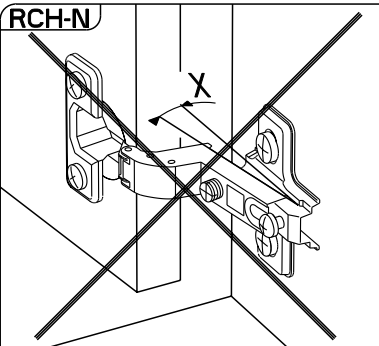

12

BWY x2

18

RCH-N

MONTAGE

- (GB) LEAFLET AUFBAUANLEITUNG
- (D) MONTAJE MONTAGEM
- (E) MONTAGGIO MONTAGE
- (NL) MONTAGE

REGLAGE (GB) ADJUSTING (E) AJUSTER (I) AGGIUSTAMENTO
 (D) ANPASSUNG (P) REGULACAO (NL) AFSTELLING