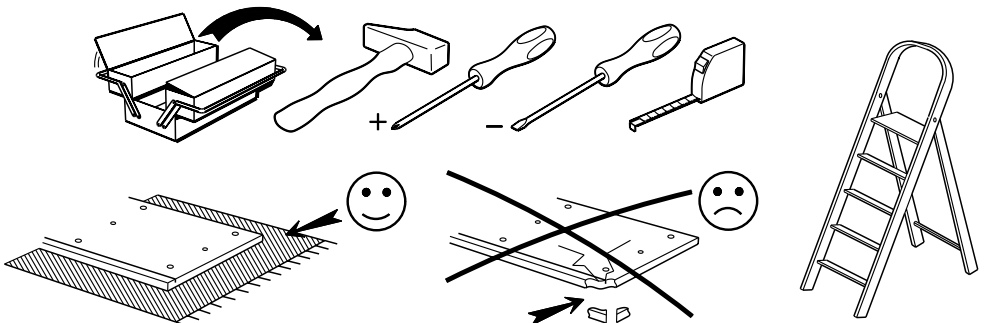

Caractéristiques produit :
Structure en panneau de particules
revêtu papier décor gris loft
porte droite en panneau de particules revêtu
mélamine grise sérigraphiée
porte gauche en panneau de particules
revêtu papier décor gris loft
Poignées métal
A monter soi-même