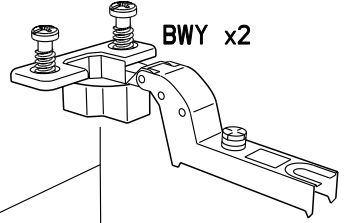

14

15

16

17

ANK x2

11

BWY x2

ANK x2

12

BWY x2

18

RCH-N

MONTAGE

- (GB) LEAFLET AUFBAUANLEITUNG
- (D) MONTAJE MONTAGEM
- (E) MONTAGGIO MONTAGE
- (NL) MONTAGE

REGLAGE (GB) ADJUSTING (E) AJUSTER (I) AGGIUSTAMENTO
 (D) ANPASSUNG (P) REGULACAO (NL) AFSTELLING