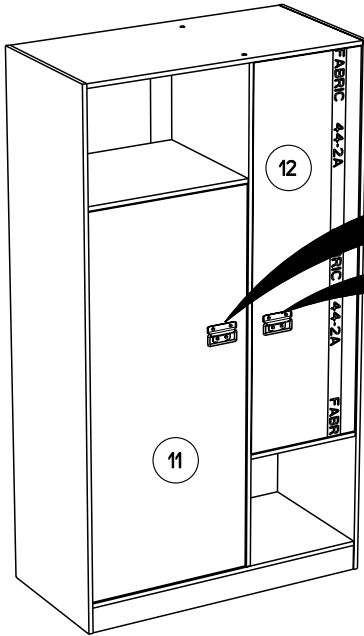

18

RCH-N

MONTAGE

- (GB) LEAFLET AUFBAUANLEITUNG
- (D) MONTAJE MONTAGEM
- (E) MONTAGGIO MONTAGE
- (NL) MONTAGE

REGLAGE (GB) ADJUSTING (E) AJUSTER (I) AGGIUSTAMENTO
(D) ANPASSUNG (P) REGULACAO (NL) AFSTELLING

A

B

C