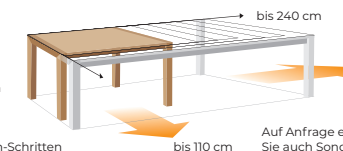

VIELE BEZÜGE

MASSIVHOLZ

PLANBAR

Planungsbeispiel

Holzarten

Keramik

Mattglas Satino

Tischgrößen

Individuelle Maße

Breite: von 80 bis 110 cm
Länge: von 80 bis 240 cm (modellabhängig)
Höhe: ca. 76 cm

Varianten jeweils in 10 cm-Schritten

Auf Anfrage erhalten Sie auch Sondermaße

Tischmodelle

Auszugsvarianten