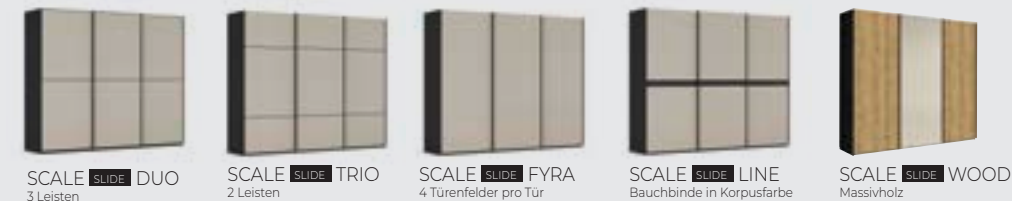

Alle Preise sind Abholpreise in Euro ohne Deko. Lieferung und Montage gegen geringen Mehrpreis!

NACHHALTIG GEFERTIGT

Made in Germany

SCHWEBETÜRENSCHRANK 3-TRG., Korpus Alpinweiß, Front Glas seidengrau glänzend, Griffleisten chromfarben, ca. 240x223x68 cm.

1.299 €

Vielfältige Auswahl an Farben und Materialien

SCHWEBETÜRENSCHRÄNKE – AUSFÜHRUNGEN

Dekor, Glas, Glas matt, Spiegel, Grauspiegel und Massivholz* *nur bei SCALE SLIDE WOOD verfügbar

LINEA CONCEPT **SLIDE**