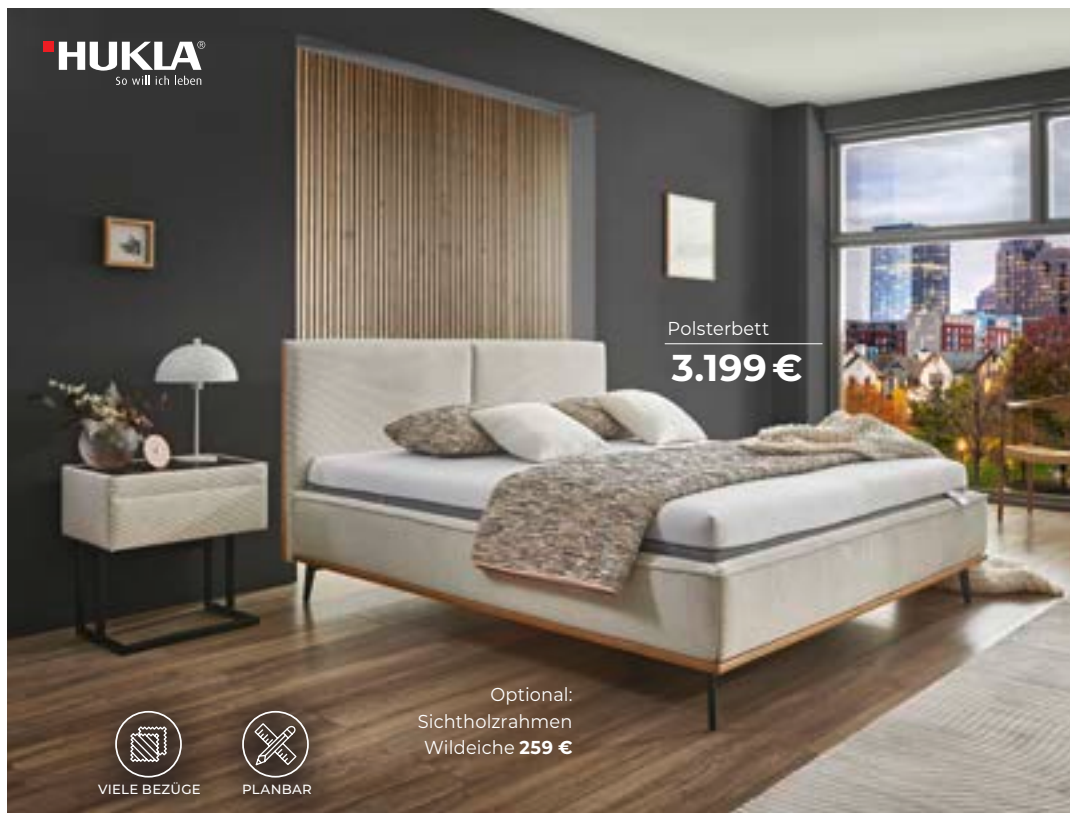

RUF|BETTEN

Belüfteter Bettkasten

Soft gerundetes Kopfteil für mehr Entspannung.

Polsterbettgestell,
 Liegefläche ca. 160x200 cm, Bezug Stoff, Kunststoff-Füße. Ohne Rahmen, Matratzen, Kissen, Zubehör, Tagesdecke und Bettkufe.

RUF|BETTEN

Belüfteter Bettkasten

Preisbeispiel in Stoff ab:

899 €

HUKLA
 So will ich leben

Polsterbett
3.199 €

Optional:
 Sichtholzrahmen
 Wildeiche **259 €**

- Planen Sie Ihr Polsterbett zum individuellen Preis:
- ✓ 11 KOPFTEILVARIANTEN
 - ✓ 2 POLSTERBETTSEITEN HÖHEN: 24 UND 29 CM
 - ✓ 4 FUSSVARIANTEN IN 2 HÖHEN: 13 UND 18 CM
 - ✓ AUF WUNSCH MIT BETTKASTEN
 - ✓ UMFANGREICHE AUSWAHL AN LATTENRAHMEN UND MATRATZEN

Der optional erhältliche Lattenrahmen mit motorischer Verstellung sorgt für grenzenlosen Schlafkomfort.

HUKLA
 So will ich leben

SCHLAFEN
 IN PERFEKTER
 BALANCE

PREMIUM-HIT

3.199 €

POLSTERBETT

Bezug Stoff, Bettsockel schwarz ca. 13 cm, 1 inklusive 2x Lattenrahmen Kopf- und Fußteil verstellbar, 2x 7-Zonen-Taschenfederkern-Matratze, wahlweise H2 oder H3, Matratzenbezug Thermo Cover Stretch, geteilt, Liegefläche ca. 180x200 cm. Ohne Deko und Nachtkonsolen. Weitere Funktionen sind als Sonderausstattung erhältlich und im Preis nicht enthalten: 2 Bettkastenstauraum und 3 passende Bettbank.