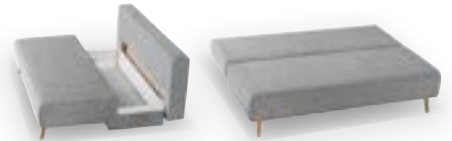

VIELSEITIGE RAUMWUNDER – CLEVER & STILVOLL

inklusive
abnehmbaren Bezug

TOPSELLER

999 €

FUNKTIONSSOFA, Bezug Stoff, mit abnehmbarem Bezug, Sitz Federkern auf Lattenrost, Rücken Federkern, Rückenkissen und lose Armteilkissen - Formschaum, Sitzhöhe ca. 46 cm, Bettkasten, ca. 203x90x100 cm, Liegefläche ca. 150x200 cm.

inkl.
Bettkasten und
Bettfunktion,
Liegefläche
ca. 150x200 cm

899 €

IN STOFF AB

FUNKTIONSSOFAPROGRAMM,
Bezug Stoff, mit Federkernpolsterung.
Inklusive geräumigem Bettkasten
und Schlaffunktion auf Lattenrost.
Liegefläche ca. 120x200 cm, Liegen
auf Sitzhöhe ca. 42 cm, Füße Chrom.