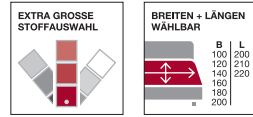

RUF|BETTEN