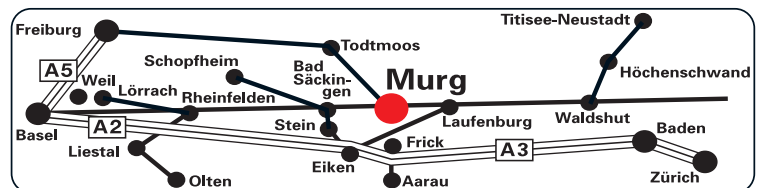

www.megasb.de – jetzt
24 Stunden online einkaufen!

Möbel Brotz GmbH, Hauptstraße 74, D-79730 Murg, Öffnungszeiten: Mo-Fr 9.30-18.30 Uhr, Sa 9-18 Uhr, Tel. +49 (0) 77 63 80 00-0

MEGA MÖBEL

MEGA

PREISSTURZ

MEGA-STARK