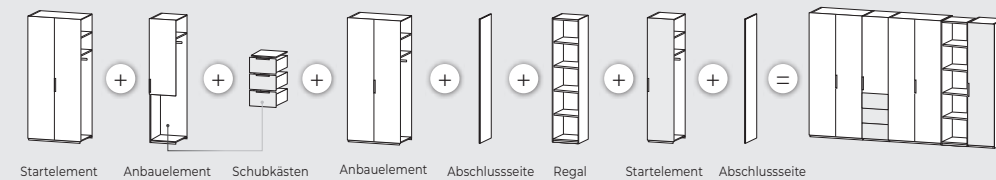

Alle Preise sind Abholpreise in Euro ohne Deko. Lieferung und Montage gegen geringen Mehrpreis!

NACHHALTIG GEFERTIGT

Made in Germany

SCHWEBETÜRENSCHRANK 3-TRG., Korpus Alpinweiß, Front Glas seidengrau glänzend, Griffleisten chromfarben, ca. 240x223x68 cm.

1.299 €

Vielfältige Auswahl an Farben und Materialien

SCHWEBETÜRENSCHRÄNKE – AUSFÜHRUNGEN

Dekor, Glas, Glas matt, Spiegel, Grauspiegel und Massivholz* *nur bei SCALE SLIDE WOOD verfügbar

LINEA CONCEPT **SLIDE**

SCHWEBETÜREN-EINZELSCHRÄNKE:

- Breiten: 160, 180, 200, 240, 270, 300, 320, 360 und 400 cm
- Höhen: 223 und 236 cm

DREHTÜRENSCHRÄNKE – AUSFÜHRUNGEN

Dekor, Glas, Glas matt, Spiegel, Grauspiegel und Massivholz

Start- und Anbauprinzip (Beispiel)

LINEA CONCEPT **SPIN**

DREHTÜREN START- UND ANBAUELEMENTE:

- Breiten: 40, 50, 80 und 100 cm
- Höhen: 223 und 236 cm

Massanfertigung für jede Raumsituation

Hochwertiges Schrank-Zubehör