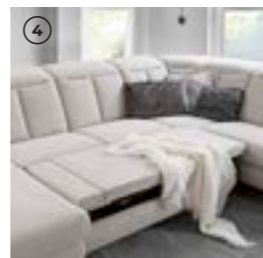

„Sitzkomfort – perfekt
auf mich abgestimmt!“