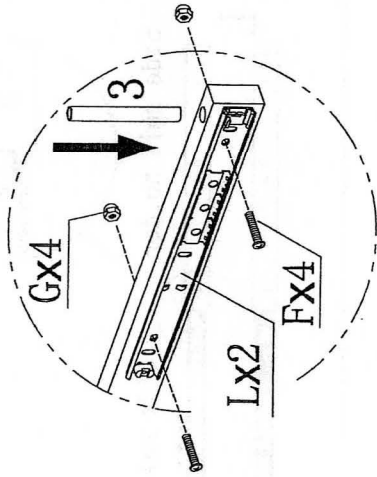

Number	Title	Quantity
1	Metal Frame 470X615X20	2
2	Metal Tube φ16*480	2
3	Metal Tube φ12*110	4
4	Back Panel 480X95X15	1
5	Top Panel 600X480X15	1
6	Keyboard Panel 460X240X15	1

Units:mm

A		2PCS
B		2PCS
C		4PCS
D		4PCS
E		4PCS
F		4PCS
G		4PCS
H		4PCS
I		4PCS
J		1PC
K		2PCS
L		2PCS

H		4PCS
C		4PCS
D		4PCS
A		2PCS
B		2PCS
J		1PC

3

F	M4X25	4PCS
G	M4	4PCS
L		2PCS

5

I	ST3, 5X12	4PCS
K		2PCS

4

E	MGX120	4PCS
---	--------	------

6