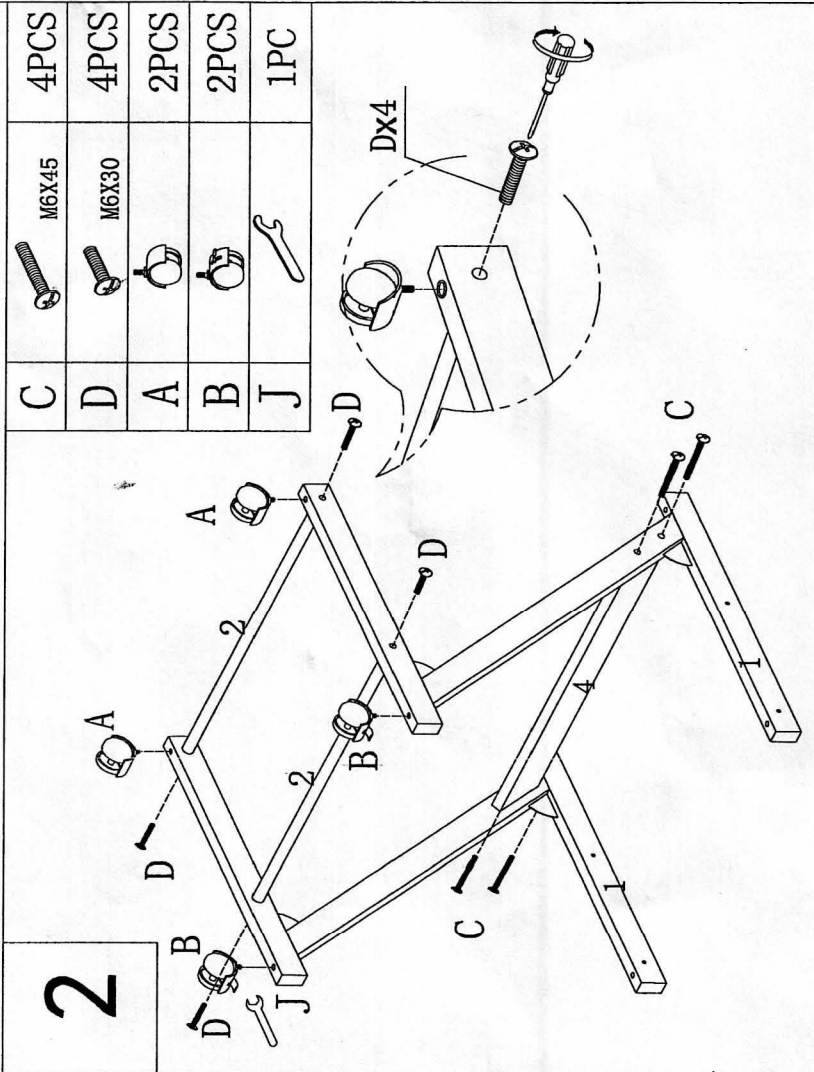

Number	Title	Quantity
1	Metal Frame 470X615X20	2
2	Metal Tube φ16*480	2
3	Metal Tube φ12*110	4
4	Back Panel 480X95X15	1
5	Top Panel 600X480X15	1
6	Keyboard Panel 460X240X15	1

Units:mm

A		2PCS
B		2PCS
C		4PCS
D		4PCS
E		4PCS
F		4PCS
G		4PCS
H		4PCS
I		4PCS
J		1PC
K		2PCS
L		2PCS

H		4PCS
C		4PCS
D		4PCS
A		2PCS
B		2PCS
J		1PC

3

F	M4X25	4PCS
G	M4	4PCS
L		2PCS

5

I	ST3, 5X12	4PCS
K		2PCS

4

E	MGX120	4PCS
---	--------	------

6