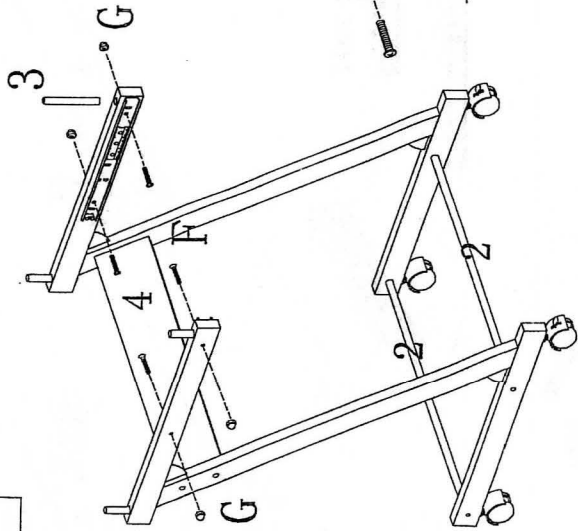

Number	Title	Quantity
1	Metal Frame 470X615X20	2
2	Metal Tube φ16*480	2
3	Metal Tube φ12*110	4
4	Back Panel 480X95X15	1
5	Top Panel 600X480X15	1
6	Keyboard Panel 460X240X15	1

Units:mm

A		2PCS
B		2PCS
C		4PCS
D		4PCS
E		4PCS
F		4PCS
G		4PCS
H		4PCS
I		4PCS
J		1PC
K		2PCS
L		2PCS

H		4PCS
C		4PCS
D		4PCS
A		2PCS
B		2PCS
J		1PC

3

F	M4X25	4PCS
G	M4	4PCS
L		2PCS

5

I	ST3, 5X12	4PCS
K		2PCS

4

E	MGX120	4PCS
---	--------	------

6