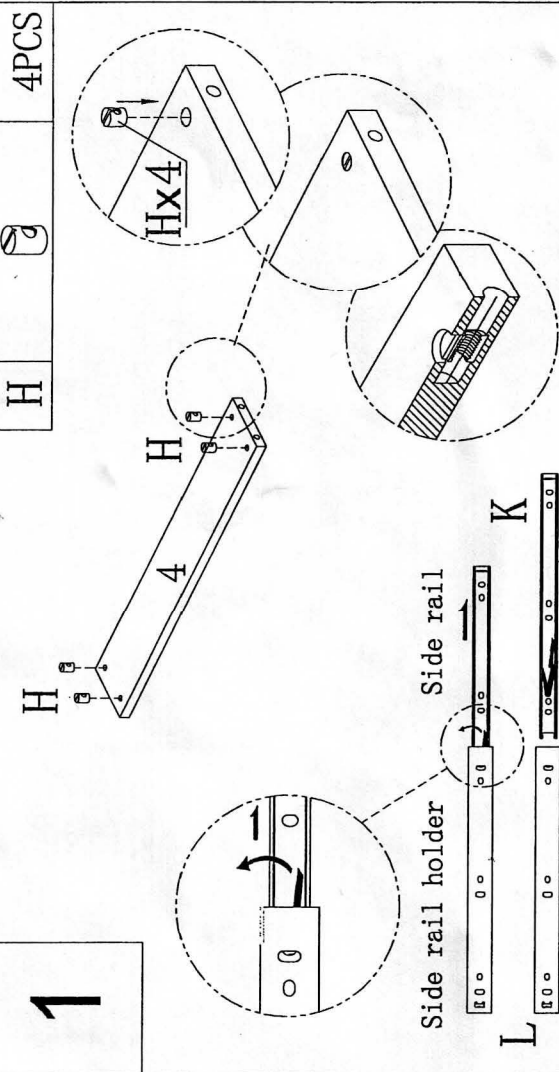

Number	Title	Quantity
1	Metal Frame 470X615X20	2
2	Metal Tube φ16*480	2
3	Metal Tube φ12*110	4
4	Back Panel 480X95X15	1
5	Top Panel 600X480X15	1
6	Keyboard Panel 460X240X15	1

Units:mm

A		2PCS
B		2PCS
C		4PCS
D		4PCS
E		4PCS
F		4PCS
G		4PCS
H		4PCS
I		4PCS
J		1PC
K		2PCS
L		2PCS

H		4PCS
C		4PCS
D		4PCS
A		2PCS
B		2PCS
J		1PC

3

F	M4X25	4PCS
G	M4	4PCS
L		2PCS

5

I	ST3, 5X12	4PCS
K		2PCS

4

E	MGX120	4PCS
---	--------	------

6