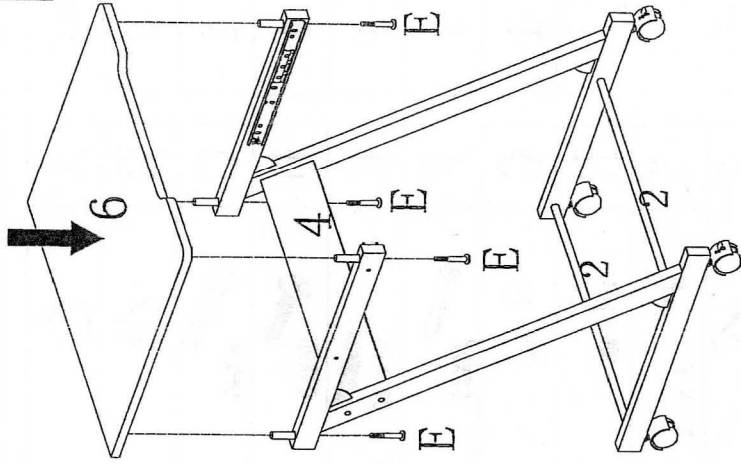

Number	Title	Quantity
1	Metal Frame 470X615X20	2
2	Metal Tube φ16*480	2
3	Metal Tube φ12*110	4
4	Back Panel 480X95X15	1
5	Top Panel 600X480X15	1
6	Keyboard Panel 460X240X15	1

Units:mm

A		2PCS
B		2PCS
C		4PCS
D		4PCS
E		4PCS
F		4PCS
G		4PCS
H		4PCS
I		4PCS
J		1PC
K		2PCS
L		2PCS

H		4PCS
C		4PCS
D		4PCS
A		2PCS
B		2PCS
J		1PC

3

F	M4X25	4PCS
G	M4	4PCS
L		2PCS

5

I	ST3, 5X12	4PCS
K		2PCS

4

E	MGX120	4PCS
---	--------	------

6