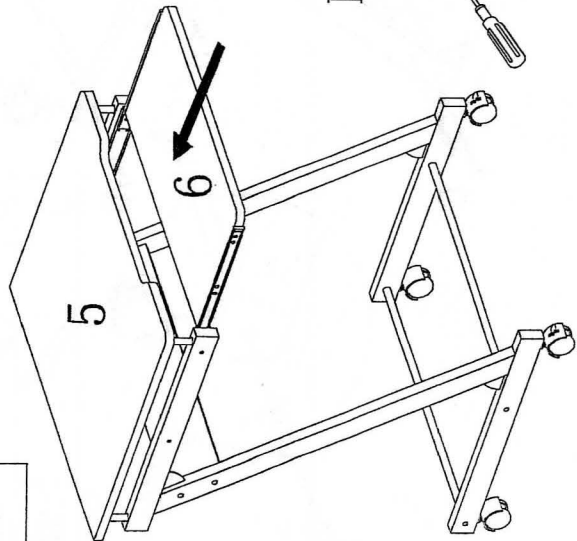

Number	Title	Quantity
1	Metal Frame 470X615X20	2
2	Metal Tube φ16*480	2
3	Metal Tube φ12*110	4
4	Back Panel 480X95X15	1
5	Top Panel 600X480X15	1
6	Keyboard Panel 460X240X15	1

Units:mm

A		2PCS
B		2PCS
C		4PCS
D		4PCS
E		4PCS
F		4PCS
G		4PCS
H		4PCS
I		4PCS
J		1PC
K		2PCS
L		2PCS

H		4PCS
C		4PCS
D		4PCS
A		2PCS
B		2PCS
J		1PC

3

F	M4X25	4PCS
G	M4	4PCS
L		2PCS

5

I	ST3, 5X12	4PCS
K		2PCS

4

E	MGX120	4PCS
---	--------	------

6