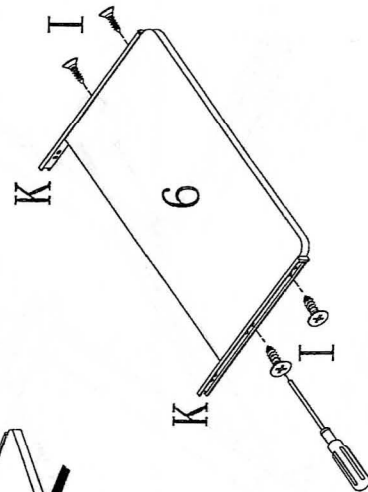

Number	Title	Quantity
1	Metal Frame 470X615X20	2
2	Metal Tube φ16*480	2
3	Metal Tube φ12*110	4
4	Back Panel 480X95X15	1
5	Top Panel 600X480X15	1
6	Keyboard Panel 460X240X15	1

Units:mm

A		2PCS
B		2PCS
C		4PCS
D		4PCS
E		4PCS
F		4PCS
G		4PCS
H		4PCS
I		4PCS
J		1PC
K		2PCS
L		2PCS

H		4PCS
C		4PCS
D		4PCS
A		2PCS
B		2PCS
J		1PC

3

F	M4X25	4PCS
G	M4	4PCS
L		2PCS

5

I	ST3, 5X12	4PCS
K		2PCS

4

E	MGX120	4PCS
---	--------	------

6