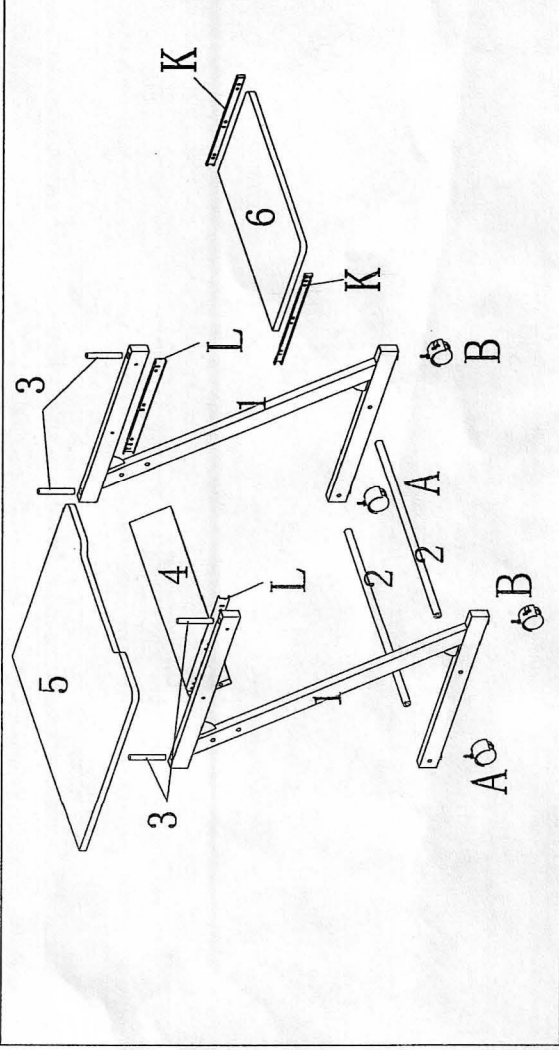

Number	Title	Quantity
1	Metal Frame 470X615X20	2
2	Metal Tube φ16*480	2
3	Metal Tube φ12*110	4
4	Back Panel 480X95X15	1
5	Top Panel 600X480X15	1
6	Keyboard Panel 460X240X15	1

Units:mm

A		2PCS
B		2PCS
C		4PCS
D		4PCS
E		4PCS
F		4PCS
G		4PCS
H		4PCS
I		4PCS
J		1PC
K		2PCS
L		2PCS

H		4PCS
C		4PCS
D		4PCS
A		2PCS
B		2PCS
J		1PC

3

F	M4X25	4PCS
G	M4	4PCS
L		2PCS

5

I	ST3, 5X12	4PCS
K		2PCS

4

E	MGX120	4PCS
---	--------	------

6