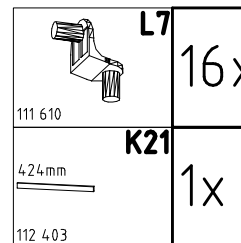

980757

NSP 87

873 x 500 x 18

3x 429 x 500 x 18

1486x500x15

980757

17.06.11 / 09.09.13

09 13

1/4

1

K20
870mm
112 402

2

3

L7

111 610

K1

117 001

3,5 x 15 mm

G1

121 370

4

5

∅ 10mm

980757

17.06.11 / 09.09.13

09 13

3/4

J1

111 174

SP14

4 X 15mm

121 120