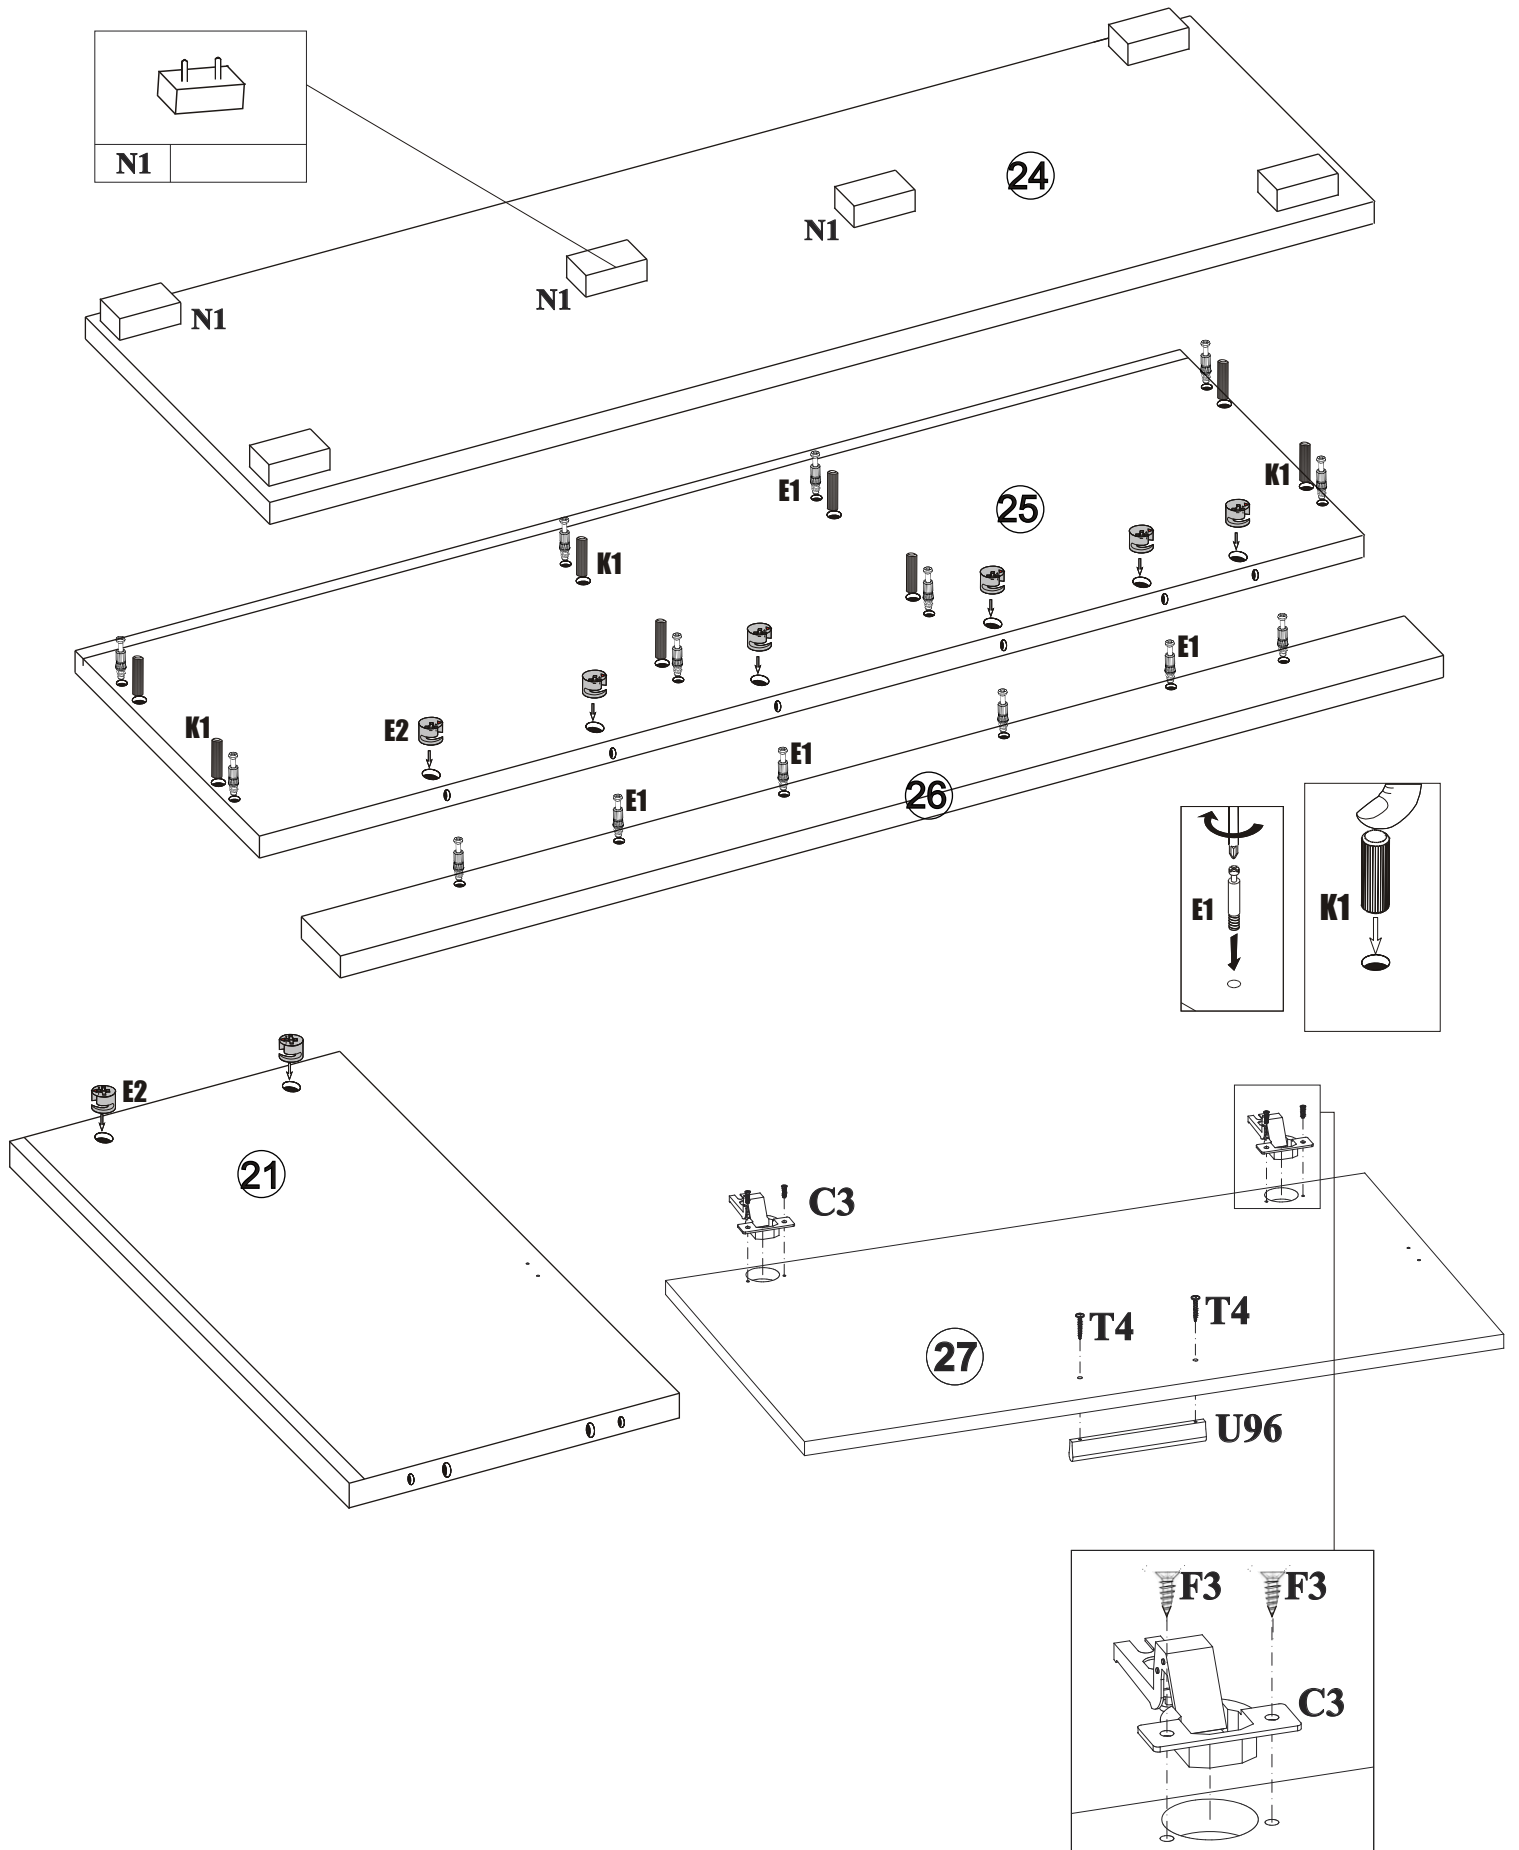

CLUB 3 89-002-...-3

Nr 1

meble Lokmed

wyprodukowano dla / made for / produziert für
BEGA GRUPPE
 producent: **MEBLE OKMED POLAND**

SP x25	Z1 x4	KRL1 x2				
F3 4x13 x24	B1 x2	C3 x2	BR1 x10	CR1 x10	U96 L-128 x8	T4 3,5x27 x12
E1 x51	E2 15x12,5 x51	E3 x30 x4 x34	H1 7x50 x28	H3 x4	K1 8x35 x62	K3 8x60 x4
R1 x1	R2 3,5x16 x8	S12 x10	W12 4x16 x10	S6 x40	Z2 x2	N1 x10
L1 GLUE x1	P1 x11	O1 x1	G1 ø3x16 X25	P4 L-350 x2	P5 M. 4x12 x4	R10 mini euro 4x13 x12

48

1/5	41	16x355x934	x1
	40	16x355x934	x1
	43	16x700x355	x1
	44	16x700x355	x1
	51	16x376x899	x1
	48	16x60x905	x1
	45	16x701x60	x1
	52	3x311x950	x1
	53	3x373x950	x1
	47	16x295x326	x2
46	16x355x326	x2	
42	16x336x934	x1	

2/5	1	16x355x1852	x1
	2	16x355x1852	x1
	16	3x371x1868	x1
	17	3x313x1868	x1
	9	16x355x326	x2
	3	16x336x1852	x1
6	16x336x355	x1	

3/5	13, 15	4x275x898	x2
	7	18x700x380	x1
	4	16x700x355	x1
	11	16x376x899	x1
	10	16x376x899	x1
	14	16x60x899	x1
	12	16x60x899	x1
	5	16x701x60	x1
8	5x326x295	x4	

5/5	24	18x2200x480	x1
	25	16x2200x460	x1
	38	16x1820x60	x1
	37	16x1820x106	x1
	39	16x1818x188	x1
	34	3x701x435	x1
	35	3x709x435	x1
	26	16x2201x60	x1
	54	3x700x427	x1