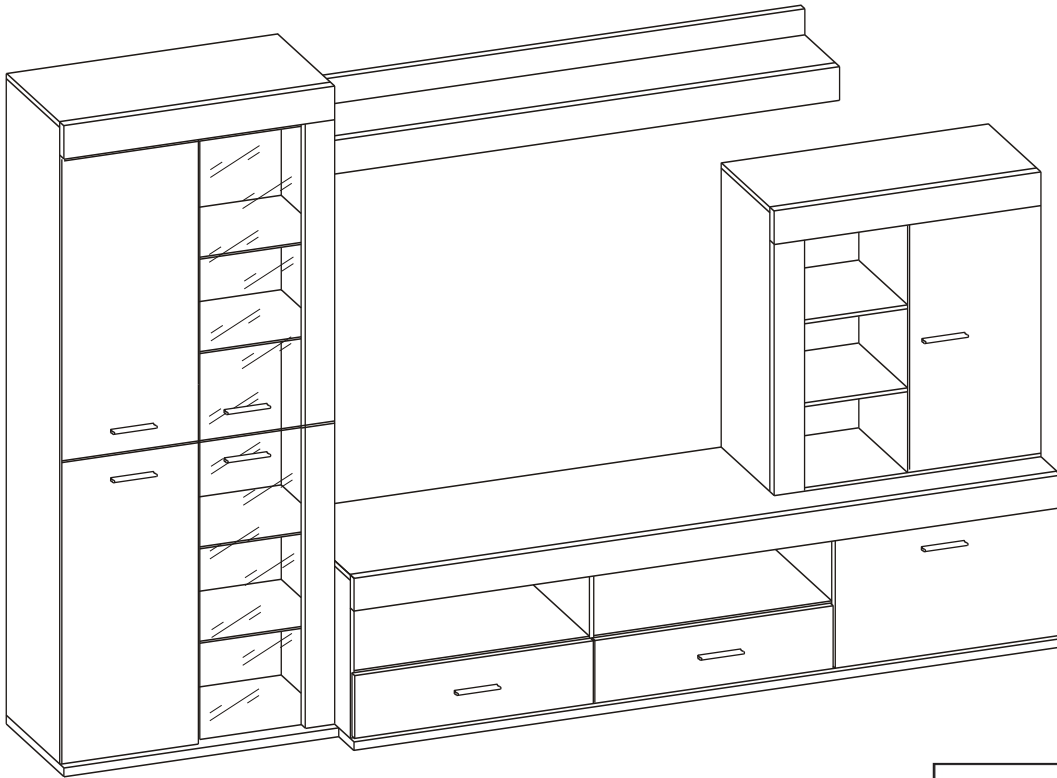

CLUB 3 89-002-...-3

Nr 1

meble Lokmed

wyprodukowano dla / made for / produziert für
BEGA GRUPPE
 producent: **MEBLE OKMED POLAND**

SP x25	Z1 x4	KRL1 x2				
F3 4x13 x24	B1 x2	C3 x2	BR1 x10	CR1 x10	U96 L-128 x8	T4 3,5x27 x12
E1 x51	E2 15x12,5 x51	E3 x30 x4 x34	H1 7x50 x28	H3 x4	K1 8x35 x62	K3 8x60 x4
R1 x1	R2 3,5x16 x8	S12 x10	W12 4x16 x10	S6 x40	Z2 x2	N1 x10
L1 GLUE x1	P1 x11	O1 x1	G1 ø3x16 X25	P4 L-350 x2	P5 M. 4x12 x4	R10 mini euro 4x13 x12

48

1/5	41	16x355x934	x1
	40	16x355x934	x1
	43	16x700x355	x1
	44	16x700x355	x1
	51	16x376x899	x1
	48	16x60x905	x1
	45	16x701x60	x1
	52	3x311x950	x1
	53	3x373x950	x1
	47	16x295x326	x2
46	16x355x326	x2	
42	16x336x934	x1	

2/5	1	16x355x1852	x1
	2	16x355x1852	x1
	16	3x371x1868	x1
	17	3x313x1868	x1
	9	16x355x326	x2
	3	16x336x1852	x1
6	16x336x355	x1	

3/5	13, 15	4x275x898	x2
	7	18x700x380	x1
	4	16x700x355	x1
	11	16x376x899	x1
	10	16x376x899	x1
	14	16x60x899	x1
	12	16x60x899	x1
	5	16x701x60	x1
8	5x326x295	x4	