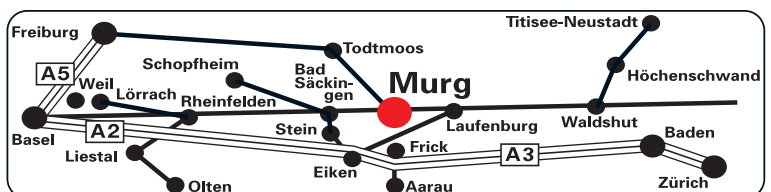

MÖBEL BROTZ

info@brotz.de
www.brotz.de

...einfach gut!

MEGA MÖBEL

Möbel und Küchen für
clevere Sparer!

www.megasb.de - jetzt
24 Stunden online einkaufen!

Möbel Brotz GmbH, Hauptstraße 74, D-79730 Murg, Öffnungszeiten: Mo-Fr 9.30-18.30 Uhr, Sa 9-18 Uhr, Tel. +49 (0) 77 63 80 00-0