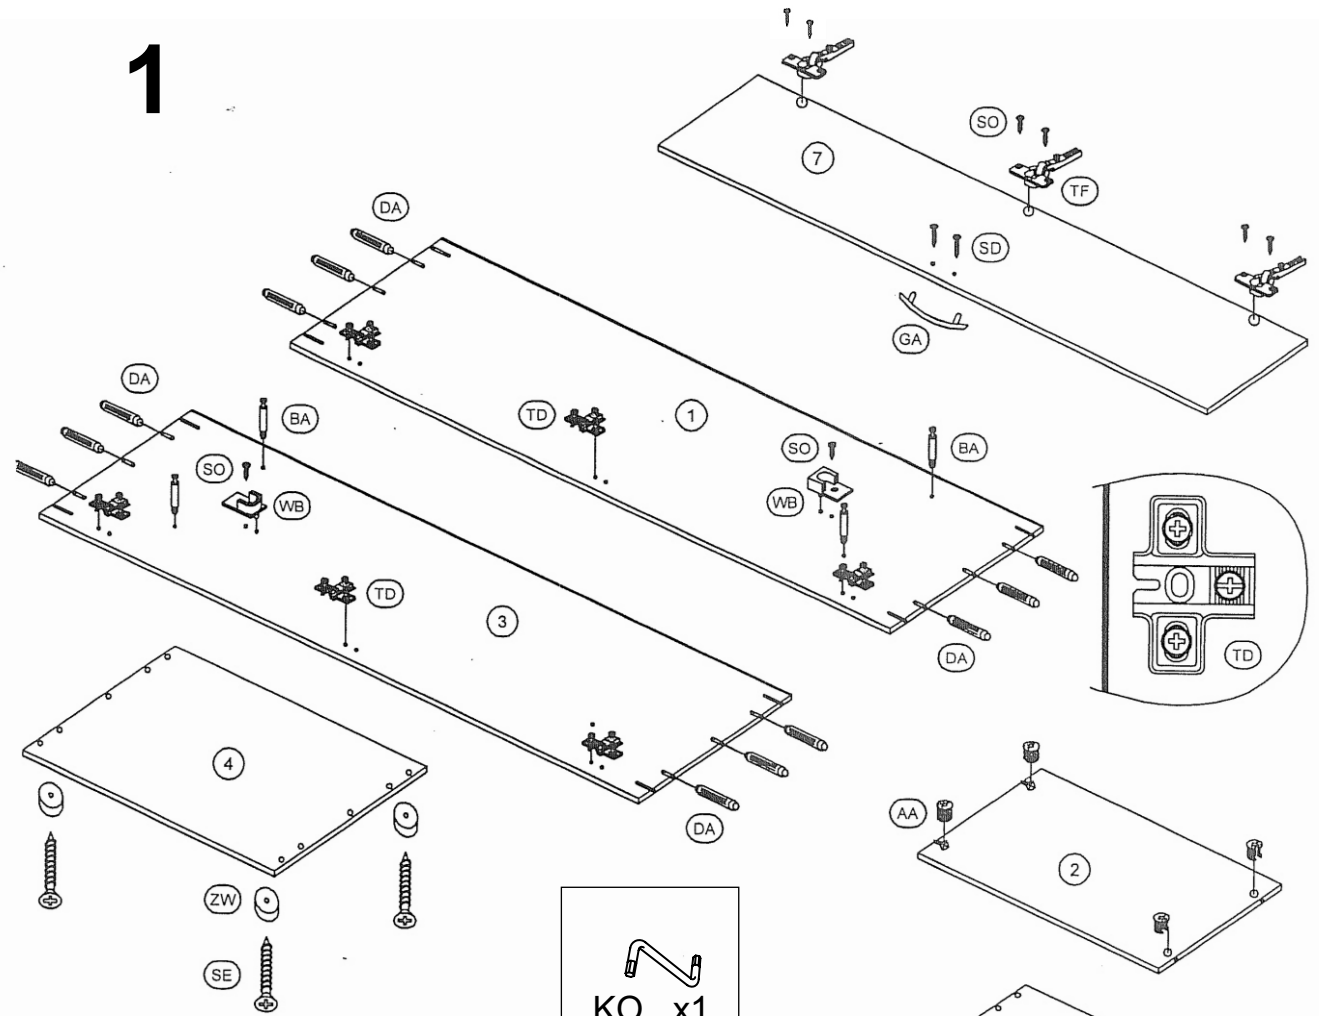

# BASE 2

# 1

						
AA 4 Stück Exzenter	BA 4 Stück Spannbolzen	DA 12 Stück Holzdübel	GA 2 Stück Griffe	KO x1		
						
SO 14 Stück Seko 3,5 x 15	SE 4 Stück Seko 4 x 28	SD 4 Stück Griffschrauben	TD 6 Stück Montageplatten	TF 6 Stück Topfscharniere	WB 2 Stück Rohrlager	ZW 4 Stück Bodengleiter

# 2

C 8 Stück  
Direkta 7x50

# 3

I 25 Stück  
Rückwandnägel