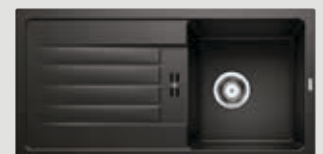

BLANCO FAVUM 45 S, SILGRANIT® PuraDur®II