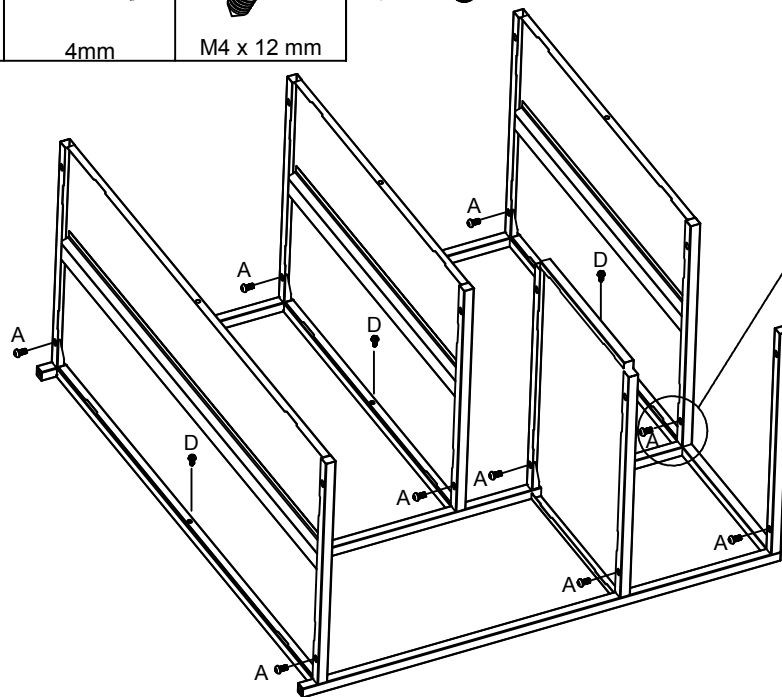

Newcastle kitchen trolley

			✓
①	1	761x780x60	
②	1	761x780x60	
③	2	519x370x15	
④	1	274x399x15	
⑤	1	779x370x15	
⑥	1	400x78x15	
⑦	1	370x15x15	

<p>A X 20</p>  <p>M6 X 12 mm</p>	<p>B X 1</p>  <p>4mm</p>	<p>C X 2</p>  <p>M8 / Ø50 mm</p>	<p>D X 6</p>  <p>M4 x 12 mm</p>	<p>E X 1</p>  <p>14 mm</p>
<p>F X 2</p>  <p>M8 / Ø50 mm</p>				

1

2

AX 9	B X 1	D X 3
		
M6 X 12 mm	4mm	M4 x 12 mm

3

4

5

CX2  M8 / Ø50 mm	DX3  M4 x 12 mm	EX1  14 mm	FX2  M8 / Ø50 mm
---	--	---	---

6