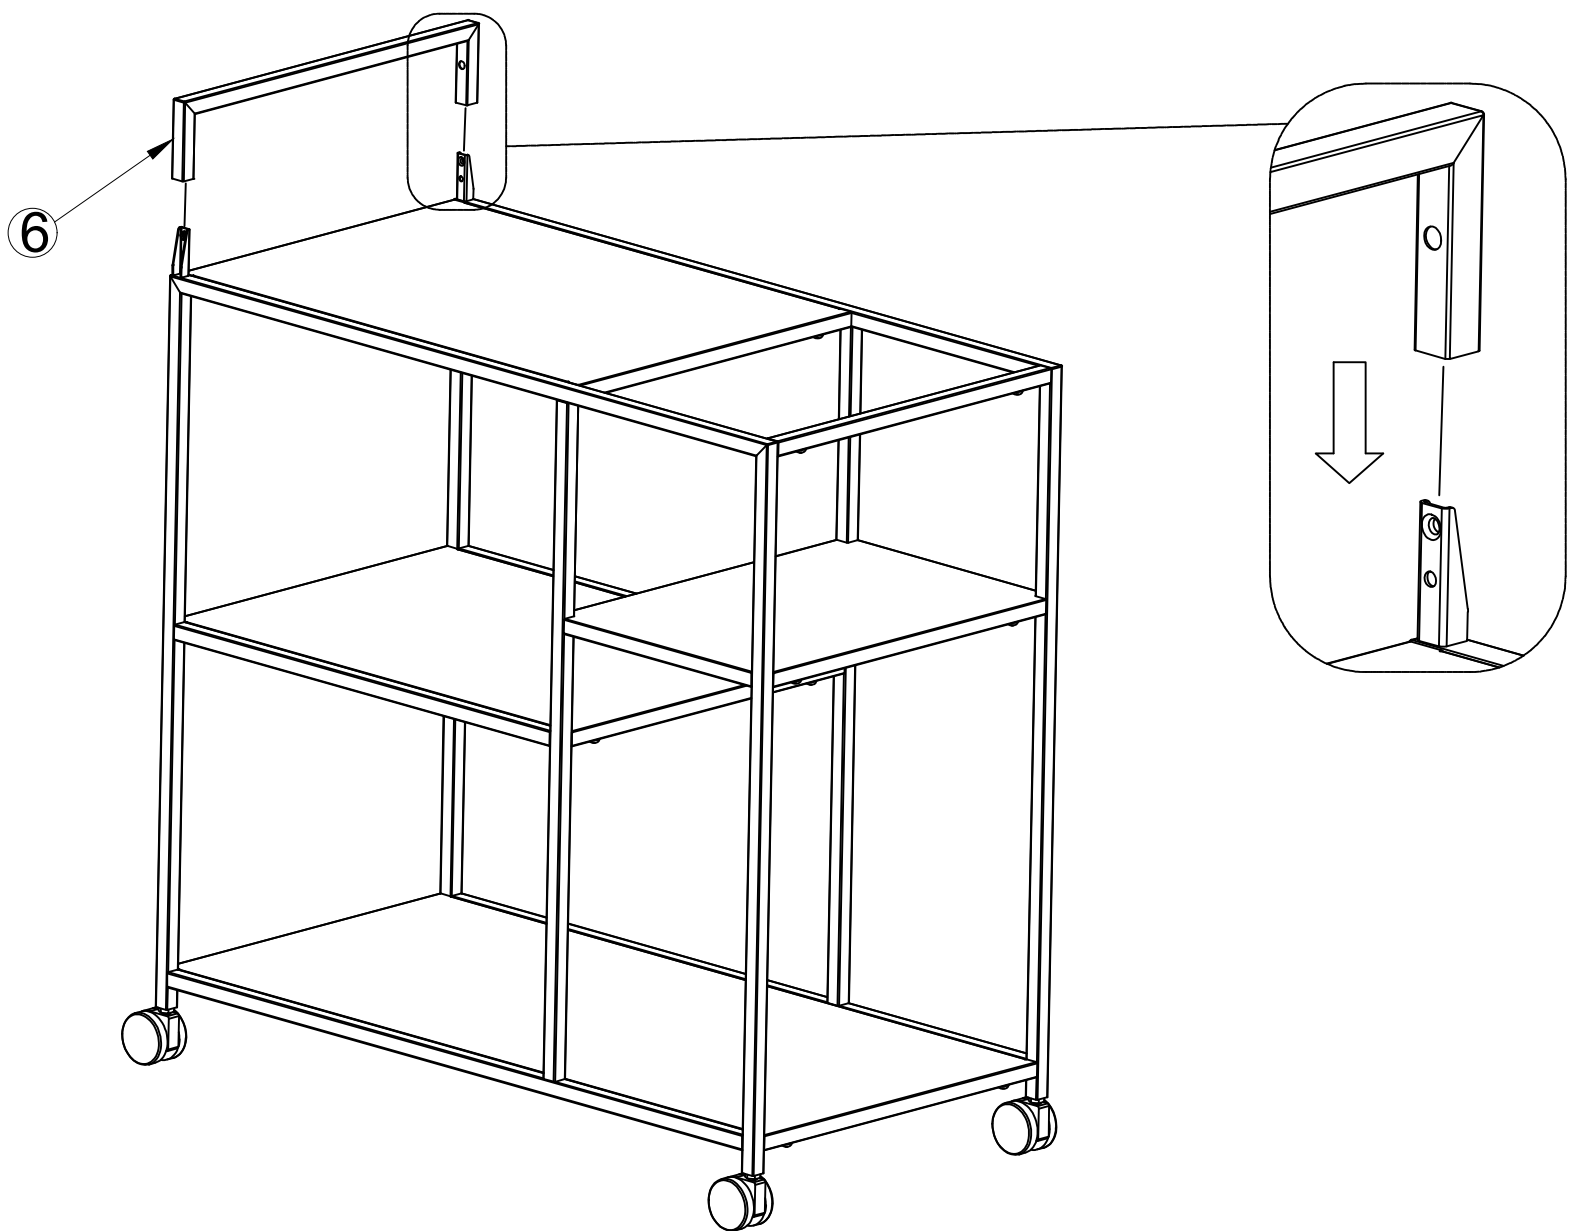

Newcastle kitchen trolley

			✓
①	1	761x780x60	
②	1	761x780x60	
③	2	519x370x15	
④	1	274x399x15	
⑤	1	779x370x15	
⑥	1	400x78x15	
⑦	1	370x15x15	

<p>A X 20</p>  <p>M6 X 12 mm</p>	<p>B X 1</p>  <p>4mm</p>	<p>C X 2</p>  <p>M8 / Ø50 mm</p>	<p>D X 6</p>  <p>M4 x 12 mm</p>	<p>E X 1</p>  <p>14 mm</p>
<p>F X 2</p>  <p>M8 / Ø50 mm</p>				

1

2

AX 9	B X 1	D X 3
		
M6 X 12 mm	4mm	M4 x 12 mm

3

4

5

CX2  M8 / Ø50 mm	DX3  M4 x 12 mm	EX1  14 mm	FX2  M8 / Ø50 mm
---	--	---	---

6