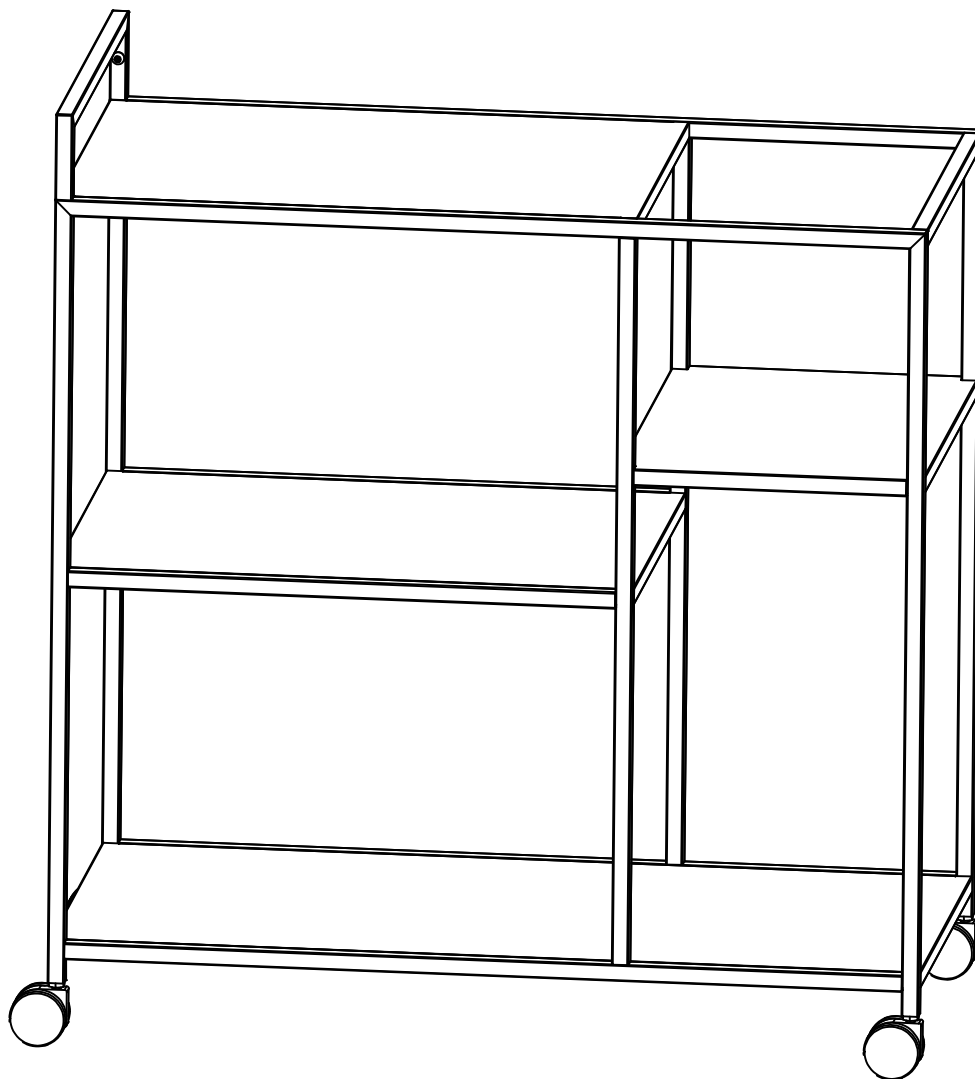

Newcastle kitchen trolley

			✓
①	1	761x780x60	
②	1	761x780x60	
③	2	519x370x15	
④	1	274x399x15	
⑤	1	779x370x15	
⑥	1	400x78x15	
⑦	1	370x15x15	

<p>A X 20</p>  <p>M6 X 12 mm</p>	<p>B X 1</p>  <p>4mm</p>	<p>C X 2</p>  <p>M8 / Ø50 mm</p>	<p>D X 6</p>  <p>M4 x 12 mm</p>	<p>E X 1</p>  <p>14 mm</p>
<p>F X 2</p>  <p>M8 / Ø50 mm</p>				

1

2

AX 9	B X 1	D X 3
		
M6 X 12 mm	4mm	M4 x 12 mm

3

4

5

CX2  M8 / Ø50 mm	DX3  M4 x 12 mm	EX1  14 mm	FX2  M8 / Ø50 mm
---	--	---	---

6