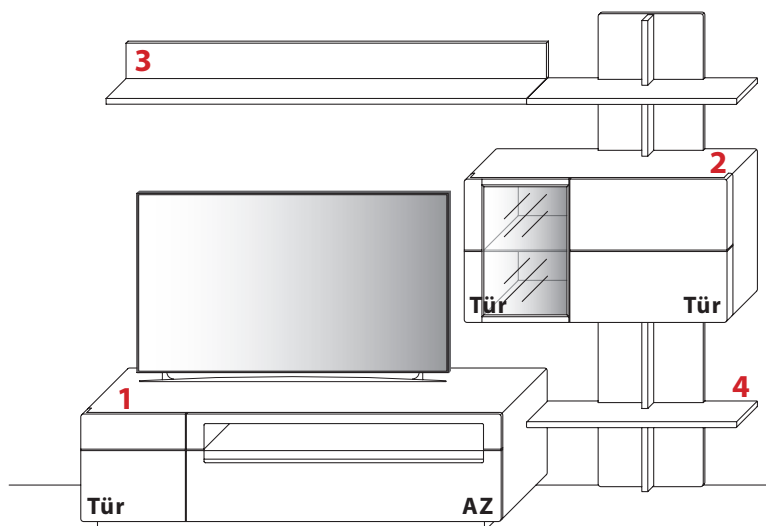

+49 (0) 52 41 50 44 - 377

KOMBINATION 0001 | SPIEGELSEITIG 0101

B 264,0 cm | H 199,0 cm | T 54,5 cm / 36,0 cm / 26,0 cm

Maximales TV-Maß: B 153,2 cm

1 TYPE 1758 (B 176,0 cm) s. S. 13 **Wildeiche** €

Medienklappe anstatt Auszug	Art.-Nr. Z164	€
IR-Repeater rechts im Sockel	Art.-Nr. 8302	€
Kabeldurchlass	Art.-Nr. 6087	€
Netzschalter für vier Geräte		
Schalter links	Art.-Nr. 8013	€
Schalter rechts	Art.-Nr. 8014	€
LED-Nischen-Beleuchtung 3,9W inkl. Trafo und Schalter	Art.-Nr. 9130	€
Funkdimmer anstatt Schalter	Art.-Nr. 8212	€
Vollauszug für 2 Zargen	Art.-Nr. Z090	€
E-Boden (Glas), 41 cm	Art.-Nr. 8459	je €