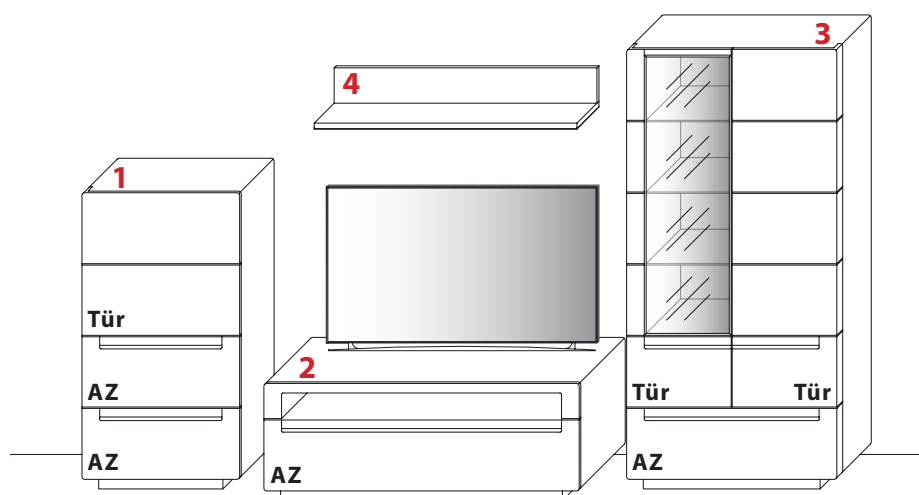

Gesamtpreis Kombination

- ohne Zubehör -

Wildeiche €

KOMBINATION 0008 | SPIEGELSEITIG 0108

B 316,0 cm | H 183,5 cm | T 54,5 cm / 40,8 cm / 26,0 cm (Breite inkl. 2 x 15 cm Abstand)

Maximales TV-Maß: B 132,0 cm