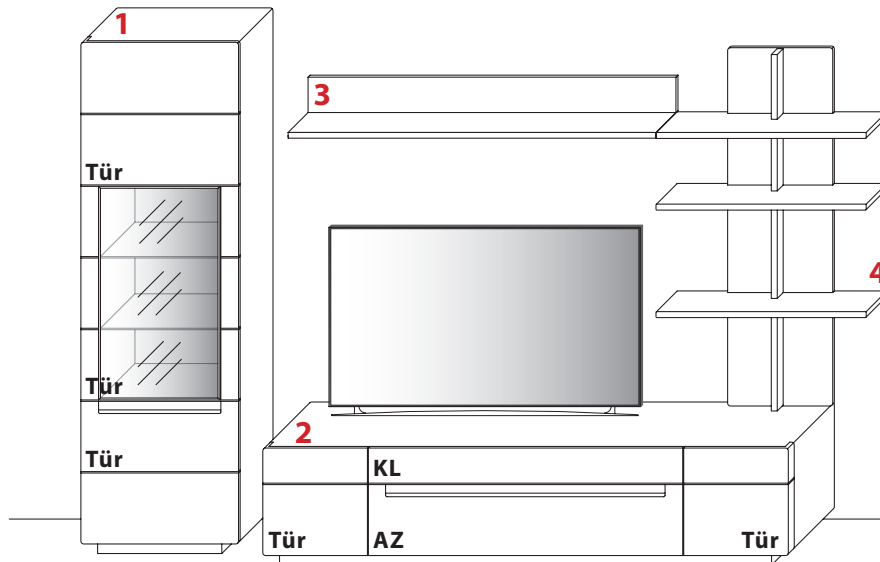

KOMBINATION 0003 | SPIEGELSEITIG 0103

B 323,0 cm | H 213,5 cm | T 54,5 cm / 40,8 cm / 26,0 cm (Breite inkl. 1 x 15 cm Abstand)

Maximales TV-Maß: B 154,0 cm

1 TYPE 7603 (B 66,0 cm) s. S. 20	Wildeiche	€
Sandgestrahlter Rückwand-Akzent mit LED-Beleuchtung 11,0 W inkl. Trafo und Schalter	Art.-Nr. 760SB	€
LED-Rückwand-Beleuchtung (ohne Rückwand-Akzent) 8,2 W inkl. Trafo und Schalter	Art.-Nr. 9760	€
Funkdimmer anstatt Schalter	Art.-Nr. 8212	€
Zusatz E-Boden (Holz), 62 cm	Art.-Nr. 8648	je €