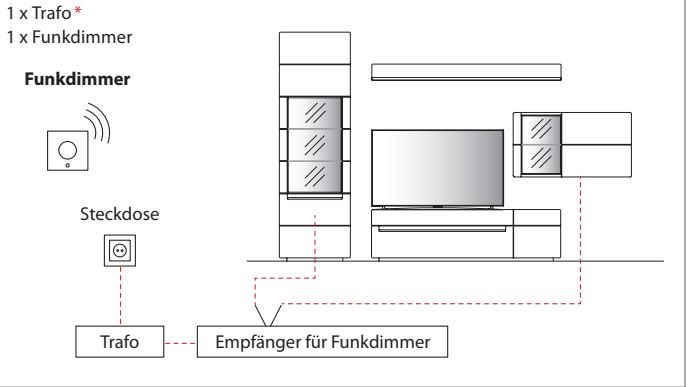

SCHALTKREISE | FUNKDIMMER

Übersicht der möglichen Schaltkreise

Für Steckdose mit Trafo über Schalter

Für Steckdose mit Trafo über Funkdimmer

Für schaltbare Steckdose / n mit Trafo über Wandschalter

Die Beleuchtung wird mit einer ausreichenden Anzahl an Trafos, inklusive einem Schalter, geliefert. Optional kann der Schalter durch einen Funkdimmer ersetzt werden, sodass Sie die Beleuchtung per Fernbedienung bequem vom Sofa aus steuern können. Diesbezüglich sollte dem Auftrag unbedingt eine Planungsskizze hinzugefügt werden.