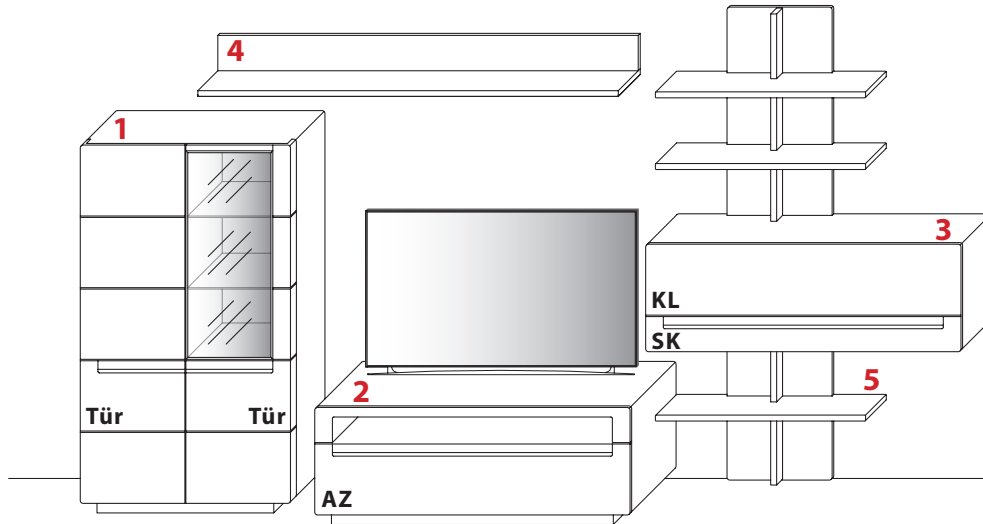

KOMBINATION 0006 | SPIEGELSEITIG 0106

B 367,0 cm | H 199,0 cm | T 54,5 cm / 40,8 cm / 36,0 cm / 26,0 cm

Maximales TV-Maß: B 132,0 cm

(Breite inkl. 1 x 15 cm Abstand)

1 TYPE 5803 (B 88,0 cm) s. S. 20	Wildeiche	€
Sandgestrahlter Rückwand-Akzent mit LED-Beleuchtung 11,0 W inkl. Trafo und Schalter	Art.-Nr. 580SB	€
LED-Rückwand-Beleuchtung (ohne Rückwand-Akzent) 5,4 W inkl. Trafo und Schalter	Art.-Nr. 9580	€
Funkdimmer anstatt Schalter	Art.-Nr. 8212	€
Zusatz E-Boden (Holz), 41 cm	Art.-Nr. 8447	je €

3 TYPE 11345 (B 132,0 cm) s. S. 15	Wildeiche	€
Vollauszug	Art.-Nr. Z089	€

4 TYPE 0170 (B 176,0 cm) s. S. 16	Wildeiche	€
LED-Lichtschiene-Beleuchtung 3,4 W inkl. Trafo und Schalter	Art.-Nr. 9172	€
Funkdimmer anstatt Schalter	Art.-Nr. 8212	€

2 TYPE 1351 (B 132,0 cm) s. S. 13	Wildeiche	€
Medienklappe anstatt Auszug	Art.-Nr. Z164	€
IR-Repeater rechts im Sockel	Art.-Nr. 8302	€
Kabeldurchlass	Art.-Nr. 6087	€
Netzschalter für vier Geräte		
Schalter links	Art.-Nr. 8013	€
Schalter rechts	Art.-Nr. 8014	€
LED-Nischen-Beleuchtung 3,9 W inkl. Trafo und Schalter	Art.-Nr. 9130	€
Funkdimmer anstatt Schalter	Art.-Nr. 8212	€
Vollauszug für 2 Zargen	Art.-Nr. Z090	€

5 TYPE 86823 (B 88,0 cm) s. S. 14	Wildeiche	€
LED-Lichtschiene-Beleuchtung 9,7 W inkl. Trafo und Schalter	Art.-Nr. 9823	€
Funkdimmer anstatt Schalter	Art.-Nr. 8212	€
Sandgestrahlter Rückwand-Akzent	Art.-Nr. 823S	€

Gesamtpreis Kombination

- ohne Zubehör -

Wildeiche €