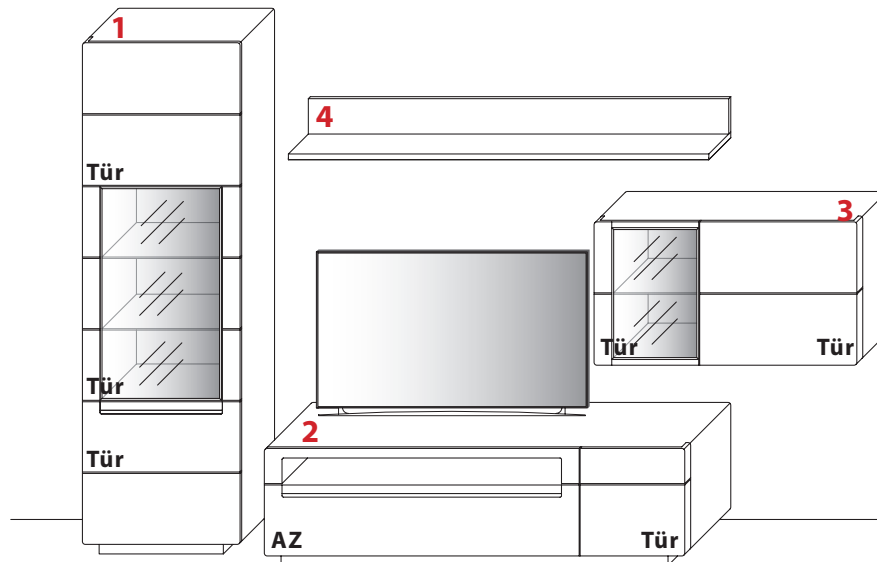

KOMBINATION 0005 | SPIEGELSEITIG 0105

B 322,5 cm | H 213,5 cm | T 54,5 cm / 40,8 cm / 26,0 cm (Breite inkl. 1 x 15 cm Abstand)

Maximales TV-Maß: B 132,0 cm

1 TYPE 7603 (B 66,0 cm) s. S. 20	Wildeiche	€
Sandgestrahlter Rückwand-Akzent mit LED-Beleuchtung 11,0 W inkl. Trafo und Schalter	Art.-Nr. 760SB	€
LED-Rückwand-Beleuchtung (ohne Rückwand-Akzent) 8,2 W inkl. Trafo und Schalter	Art.-Nr. 9760	€
Funkdimmer anstatt Schalter	Art.-Nr. 8212	€
Zusatz E-Boden (Holz), 62 cm	Art.-Nr. 8648	je €