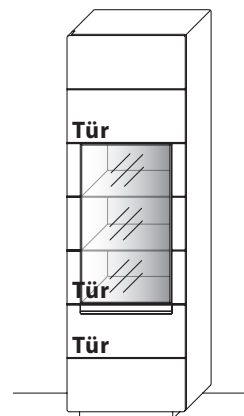

B 66,0 cm x H 213,5 cm x T 40,8 cm
6 Böden / 7 Fächer

TYPE 7603 (Türanschlag links)

TYPE 7604 (Türanschlag rechts)

Wildeiche €

Sandgestrahlter Rückwand-Akzent mit LED-Beleuchtung 11,0 W inkl. Trafo und Schalter	Art.-Nr. 760SB	€
LED-Rückwand-Beleuchtung (ohne Rückwand-Akzent) 8,2 W inkl. Trafo und Schalter	Art.-Nr. 9760	€
Funkdimmer anstatt Schalter	Art.-Nr. 8212	€
Zusatz E-Boden (Holz), 62 cm	Art.-Nr. 8648	je €