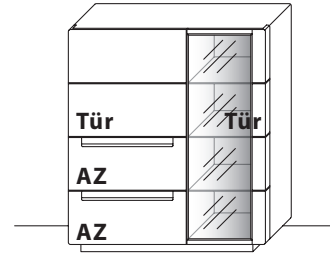

HIGHBOARDE

B 110,0 cm x H 123,5 cm x T 40,8 cm
4 Böden / 6 Fächer

TYPE 4163 (Abbildung)

TYPE 4164 (spiegelseitig)

Wildeiche €

	Art.-Nr.	je €
Zusatz E-Boden (Holz), 63 cm (breites Fach)	Art.-Nr. 8647	je €
Zusatz E-Boden (Holz), 41 cm (schmales Fach)	Art.-Nr. 8447	je €