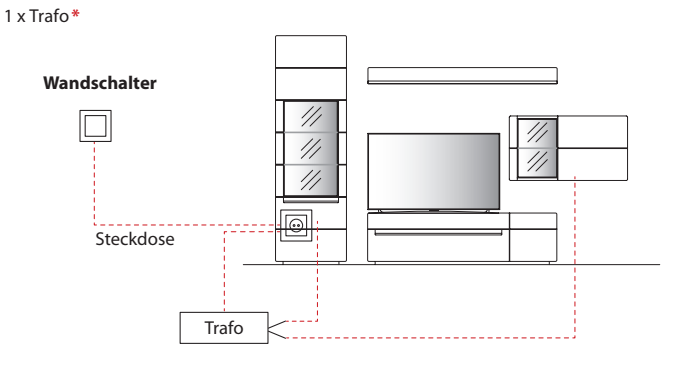

SCHALTKREISE | FUNKDIMMER

Übersicht der möglichen Schaltkreise

Für Steckdose mit Trafo über Schalter

Für Steckdose mit Trafo über Funkdimmer

Für schaltbare Steckdose / n mit Trafo über Wandschalter

Die Beleuchtung wird mit einer ausreichenden Anzahl an Trafos, inklusive einem Schalter, geliefert. Optional kann der Schalter durch einen Funkdimmer ersetzt werden, sodass Sie die Beleuchtung per Fernbedienung bequem vom Sofa aus steuern können. Diesbezüglich sollte dem Auftrag unbedingt eine Planungsskizze hinzugefügt werden.