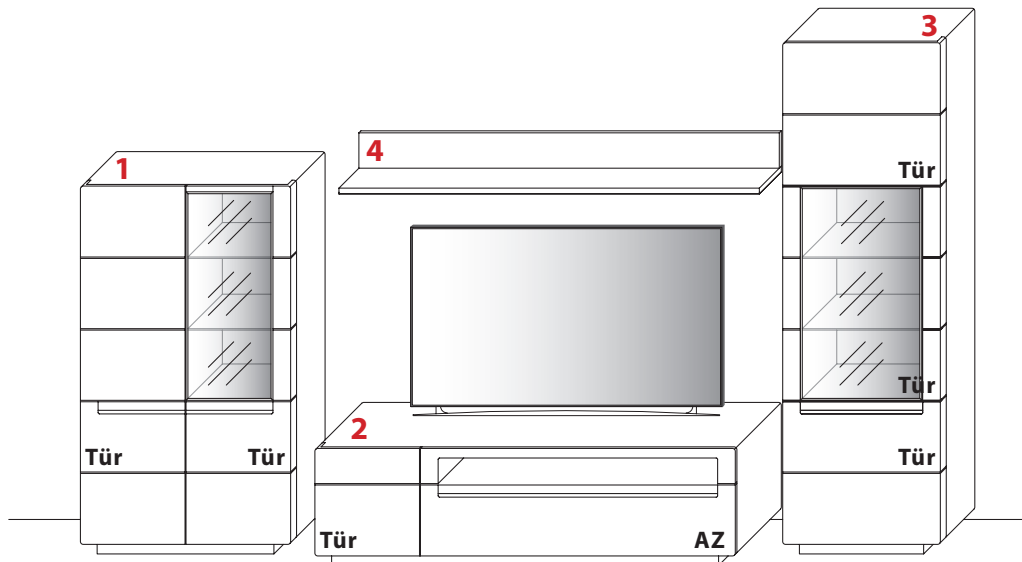

KOMBINATION 0009 | SPIEGELSEITIG 0109

B 360,0 cm | H 213,5 cm | T 54,5 cm / 40,8 cm / 26,0 cm (Breite inkl. 2 x 15 cm Abstand)

Maximales TV-Maß: B 176,0 cm

1 TYPE 5803 (B 88,0 cm) s. S. 20	Wildeiche	€
Sandgestrahlter Rückwand-Akzent mit LED-Beleuchtung 11,0 W inkl. Trafo und Schalter	Art.-Nr. 580SB	€
LED-Rückwand-Beleuchtung (ohne Rückwand-Akzent) 5,4 W inkl. Trafo und Schalter	Art.-Nr. 9580	€
Funkdimmer anstatt Schalter	Art.-Nr. 8212	€
Zusatz E-Boden (Holz), 41 cm	Art.-Nr. 8447	je €

3 TYPE 7604 (B 66,0 cm) s. S. 20	Wildeiche	€
Sandgestrahlter Rückwand-Akzent mit LED-Beleuchtung 11,0 W inkl. Trafo und Schalter	Art.-Nr. 760SB	€
LED-Rückwand-Beleuchtung (ohne Rückwand-Akzent) 8,2 W inkl. Trafo und Schalter	Art.-Nr. 9760	€
Funkdimmer anstatt Schalter	Art.-Nr. 8212	€
Zusatz E-Boden (Holz), 62 cm	Art.-Nr. 8648	je €

2 TYPE 1758 (B 176,0 cm) s. S. 13	Wildeiche	€
Medienklappe anstatt Auszug	Art.-Nr. Z164	€
IR-Repeater rechts im Sockel	Art.-Nr. 8302	€
Kabeldurchlass	Art.-Nr. 6087	€
Netzschalter für vier Geräte		
Schalter links	Art.-Nr. 8013	€
Schalter rechts	Art.-Nr. 8014	€
LED-Nischen-Beleuchtung 3,9 W inkl. Trafo und Schalter	Art.-Nr. 9130	€
Funkdimmer anstatt Schalter	Art.-Nr. 8212	€
Vollauszug für 2 Zargen	Art.-Nr. Z090	€
E-Boden (Glas), 41 cm	Art.-Nr. 8459	je €

4 TYPE 0170 (B 176,0 cm) s. S. 16	Wildeiche	€
LED-Lichtschiene-Beleuchtung 3,4 W inkl. Trafo und Schalter	Art.-Nr. 9172	€
Funkdimmer anstatt Schalter	Art.-Nr. 8212	€

Gesamtpreis Kombination

- ohne Zubehör -

Wildeiche €