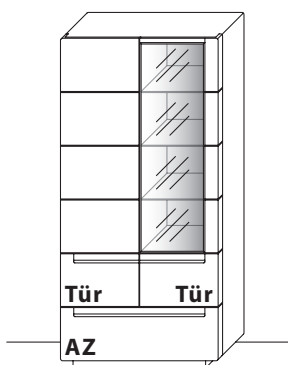

B 88,0 cm x H 183,5 cm x T 40,8 cm
8 Böden / 10 Fächer

TYPE 6813 (Abbildung)

TYPE 6814 (spiegelseitig)

Wildeiche €

Sandgestrahlter Rückwand-Akzent mit LED-Beleuchtung 16,4 W inkl. Trafo und Schalter	Art.-Nr. 681SB	€
LED-Rückwand-Beleuchtung (ohne Rückwand-Akzent) 8,1 W inkl. Trafo und Schalter	Art.-Nr. 9681	€
Funkdimmer anstatt Schalter	Art.-Nr. 8212	€
Zusatz E-Boden (Holz), 41 cm	Art.-Nr. 8447	je €