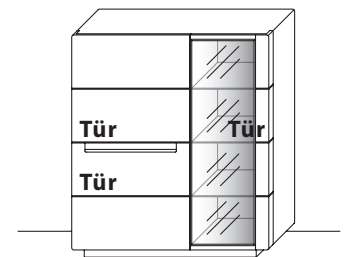

B 110,0 cm x H 123,5 cm x T 40,8 cm
6 Böden / 8 Fächer

TYPE 4103

(Abbildung)

TYPE 4104

(spiegelseitig)

Wildeiche €

Sandgestr. Rückw.-Akz.
mit LED-Bel. 16,4 W
inkl. Trafo und Schalter

Art.-Nr. **410SB** €

LED-Rückw.-Bel. (ohne
Rückw.-Akzent) 8,1 W
inkl. Trafo und Schalter

Art.-Nr. **9410** €

Funkdimmer anstatt
Schalter

Art.-Nr. **8212** €

Zusatz E-Boden (Holz),
63 cm

Art.-Nr. **8647** je €