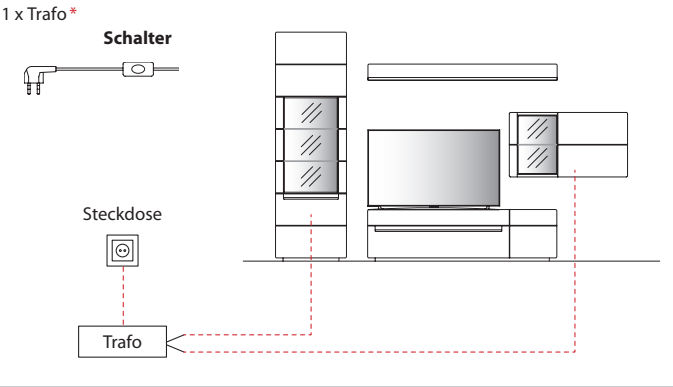

SCHALTKREISE | FUNKDIMMER

Übersicht der möglichen Schaltkreise

Für Steckdose mit Trafo über Schalter