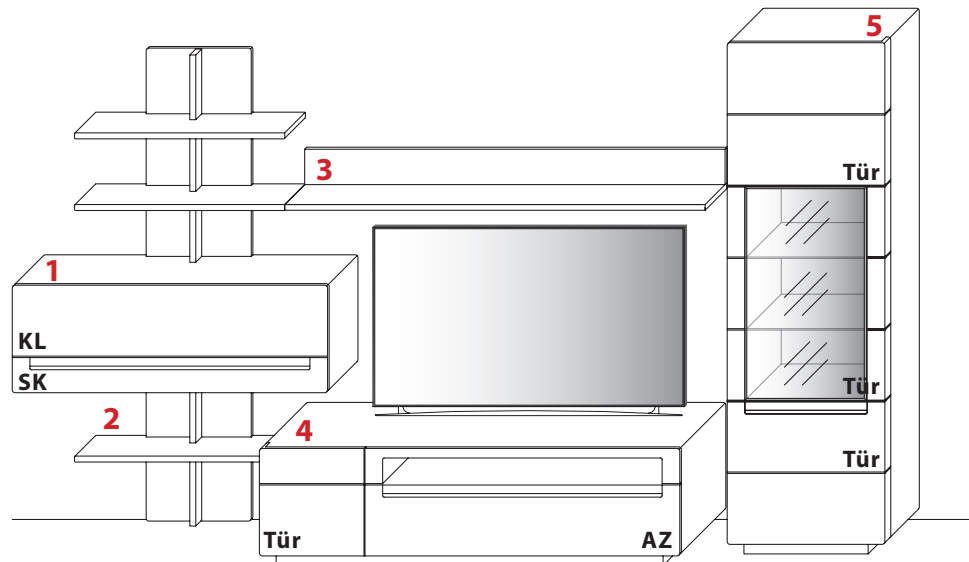

Gesamtpreis Kombination

- ohne Zubehör -

Wildeiche €

KOMBINATION 0007 | SPIEGELSEITIG 0107

B 367,0 cm | H 213,5 cm | T 54,5 cm / 40,8 cm / 36,0 cm / 26,0 cm

Maximales TV-Maß: B 154,0 cm

(Breite inkl. 1 x 15 cm Abstand)