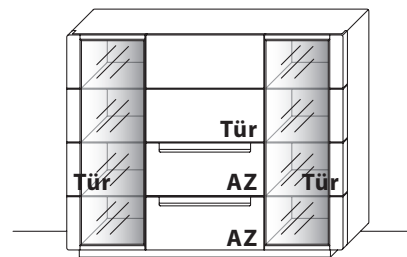

B 154,0 cm x H 123,5 cm x T 40,8 cm
7 Böden / 10 Fächer

TYPE 4542

Wildeiche €

	Art.-Nr.	je €
Sandgestrahlter Rückwand-Akzent mit LED-Beleuchtung 32,8 W inkl. Trafo und Schalter	Art.-Nr. 4545B	€
Funkdimmer anstatt Schalter (max. 60,0 W)	Art.-Nr. 8213	€
LED-Rückwand-Beleuchtung (ohne Rückwand-Akzent) 16,2 W inkl. Trafo und Schalter	Art.-Nr. 9454	€
Funkdimmer anstatt Schalter (max. 30,0 W)	Art.-Nr. 8212	€
Zusatz E-Boden (Holz), 64 cm (mitte)	Art.-Nr. 8646	je €