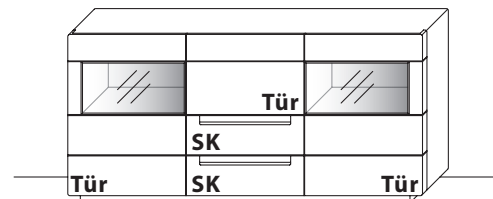

B 198,0 cm x H 93,5 cm x T 40,8 cm
5 Fächer

TYPE 3940	Wildeiche	€
Sandgestrahlter Rückwand-Akzent mit LED-Beleuchtung 13,6 W inkl. Trafo und Schalter	Art.-Nr. 394SB	€
LED-Rückwand-Beleuchtung (ohne Rückwand-Akzent) 3,4 W inkl. Trafo und Schalter	Art.-Nr. 9394	€
Funkdimmer anstatt Schalter	Art.-Nr. 8212	€
Vollauszug	Art.-Nr. Z089	je €
Schubkasten-Einsatz	Art.-Nr. 8601	je €
USB-Ladesteckdose für Schubkästen	Art.-Nr. 8502	je €
E-Boden (Holz), 64 cm (mitte)	Art.-Nr. 8646	je €