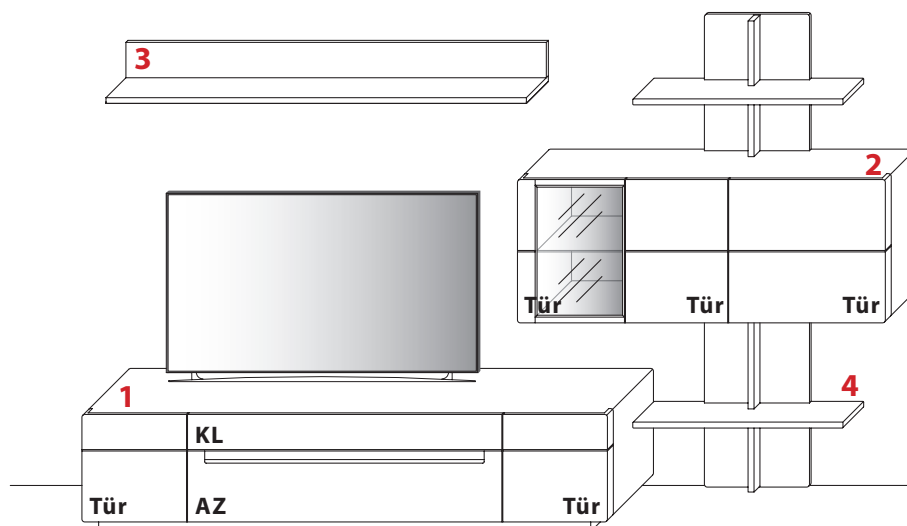

Gesamtpreis Kombination

- ohne Zubehör -

Wildeiche €

KOMBINATION 0004 | SPIEGELSEITIG 0104

B 330,0 cm | H 199,0 cm | T 54,5 cm / 36,0 cm / 26,0 cm

Maximales TV-Maß: B 175,8 cm

1 TYPE 1250 (B 220,0 cm) s. S. 12 **Wildeiche** €